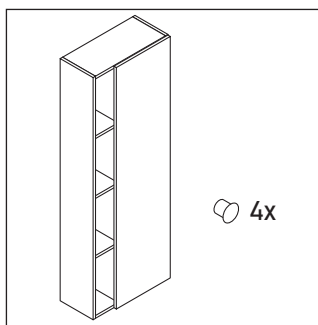

DuraStyle

DS 1239 L/R

Montagehandleiding

Aanwijzingen betreffende het gebruik

De badmeubel-serie voldoet aan de geldende normen en richtlijnen op het moment van de levering en is ontworpen voor gebruik in badkamers. Een direct contact met water, bijv. bij het douchen moet worden vermeden.