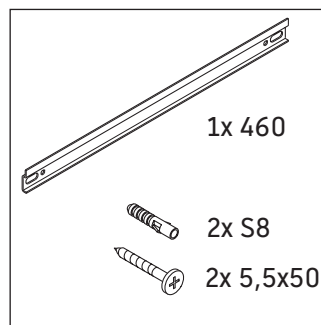

DuraStyle

DS 1239 L/R

Montagehandleiding

Aanwijzingen betreffende het gebruik

De badmeubel-serie voldoet aan de geldende normen en richtlijnen op het moment van de levering en is ontworpen voor gebruik in badkamers. Een direct contact met water, bijv. bij het douchen moet worden vermeden.