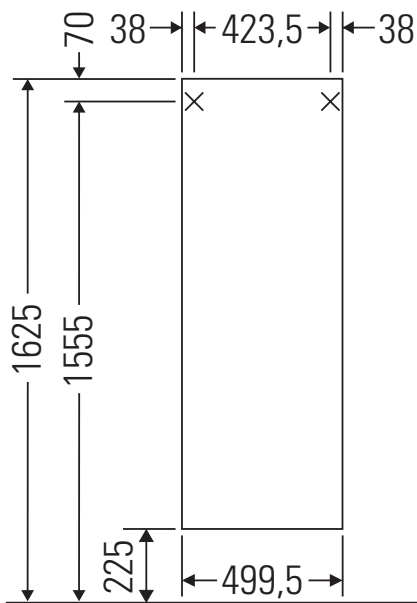

DuraStyle

DS 1239 L/R

Montagehandleiding

Aanwijzingen betreffende het gebruik

De badmeubel-serie voldoet aan de geldende normen en richtlijnen op het moment van de levering en is ontworpen voor gebruik in badkamers. Een direct contact met water, bijv. bij het douchen moet worden vermeden.