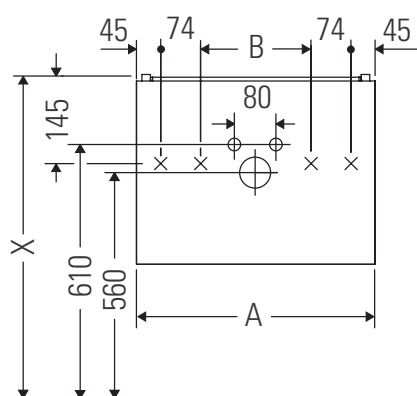

L-Cube

LC 6276

Montagehandleiding

A mm	B mm	W mm	X mm
684	446	135	715

Vero Air # 235070

Aanwijzingen betreffende het gebruik

De badmeubel-serie voldoet aan de geldende normen en richtlijnen op het moment van de levering en is ontworpen voor gebruik in badkamers. Een direct contact met water, bijv. bij het douchen moet worden vermeden.