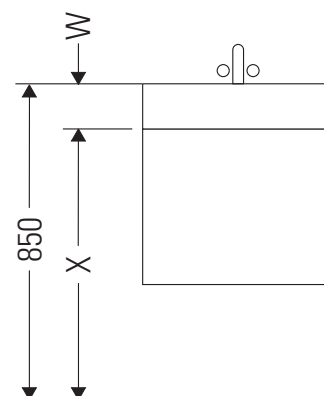

L-Cube

LC 6276

Montagehandleiding

A mm	B mm	W mm	X mm
684	446	135	715

Vero Air # 235070

Aanwijzingen betreffende het gebruik

De badmeubel-serie voldoet aan de geldende normen en richtlijnen op het moment van de levering en is ontworpen voor gebruik in badkamers. Een direct contact met water, bijv. bij het douchen moet worden vermeden.