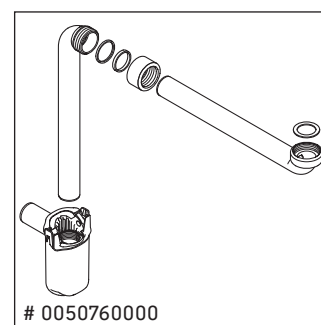

L-Cube

LC 6276

Montagehandleiding

A mm	B mm	W mm	X mm
684	446	135	715

Vero Air # 235070

Aanwijzingen betreffende het gebruik

De badmeubel-serie voldoet aan de geldende normen en richtlijnen op het moment van de levering en is ontworpen voor gebruik in badkamers. Een direct contact met water, bijv. bij het douchen moet worden vermeden.