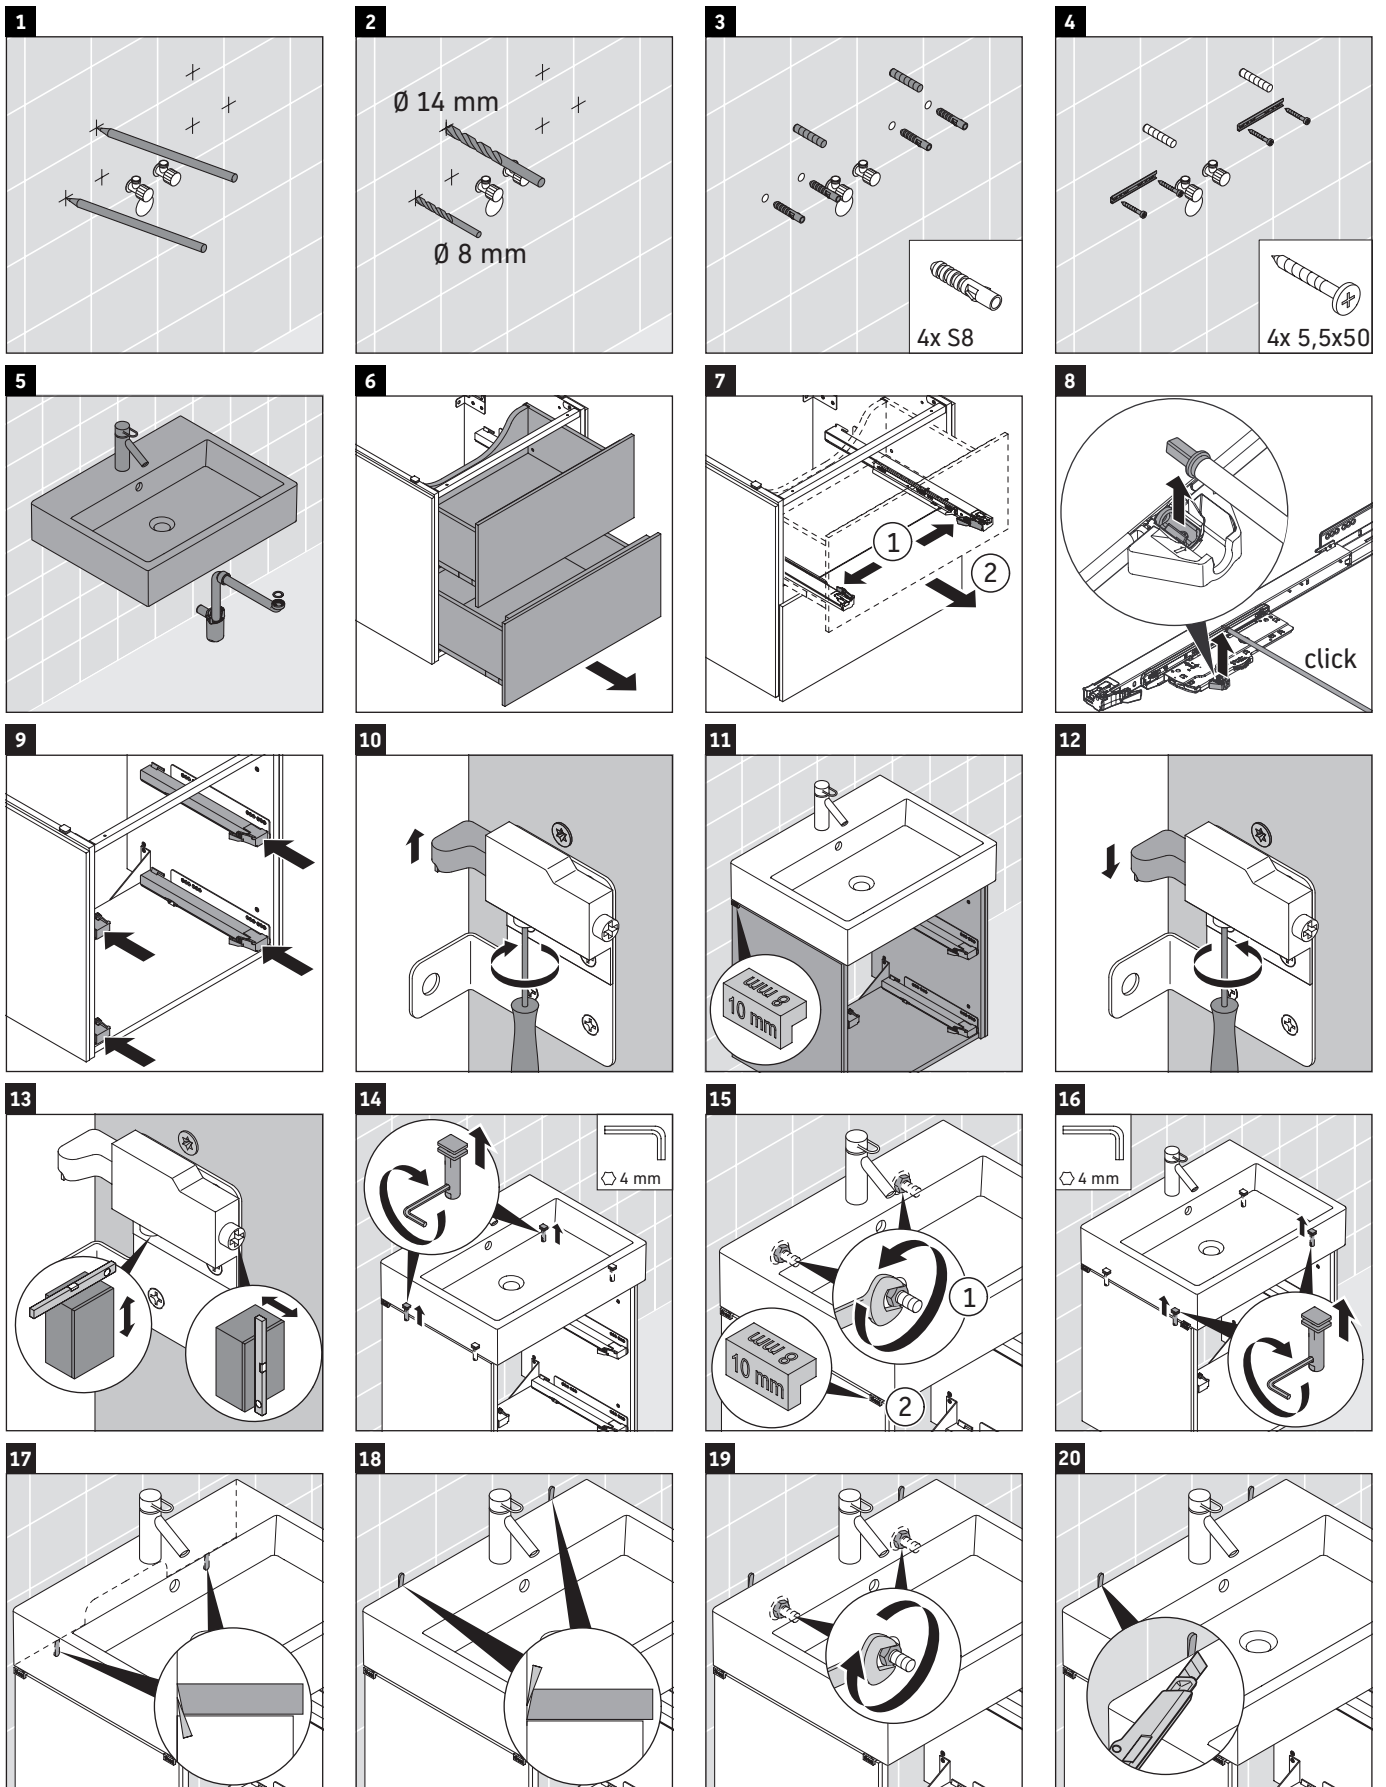

Best.-Nr. LC6276/1703.1