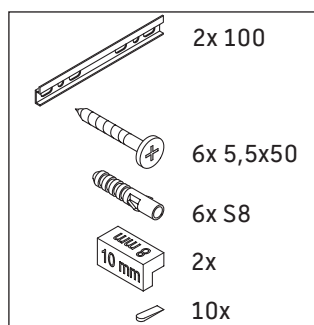

L-Cube

LC 6276

Montagehandleiding

A mm	B mm	W mm	X mm
684	446	135	715

Vero Air # 235070

Aanwijzingen betreffende het gebruik

De badmeubel-serie voldoet aan de geldende normen en richtlijnen op het moment van de levering en is ontworpen voor gebruik in badkamers. Een direct contact met water, bijv. bij het douchen moet worden vermeden.