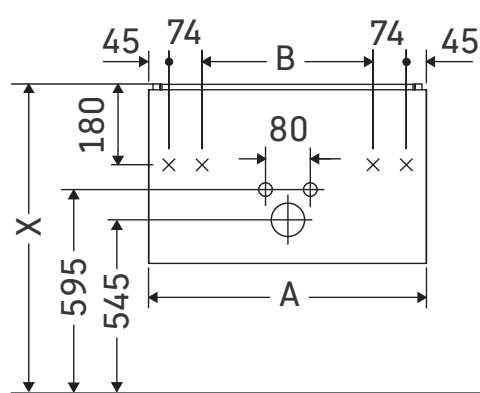

L-Cube

LC 6240

Montagehandleiding

| A mm | B mm | W mm | X mm |
|---------|---------|---------|---------|
| 620 | 382 | 17 | 833 |

Me by Starck # 233663

Aanwijzingen betreffende het gebruik

De badmeubel-serie voldoet aan de geldende normen en richtlijnen op het moment van de levering en is ontworpen voor gebruik in badkamers. Een direct contact met water, bijv. bij het douchen moet worden vermeden.