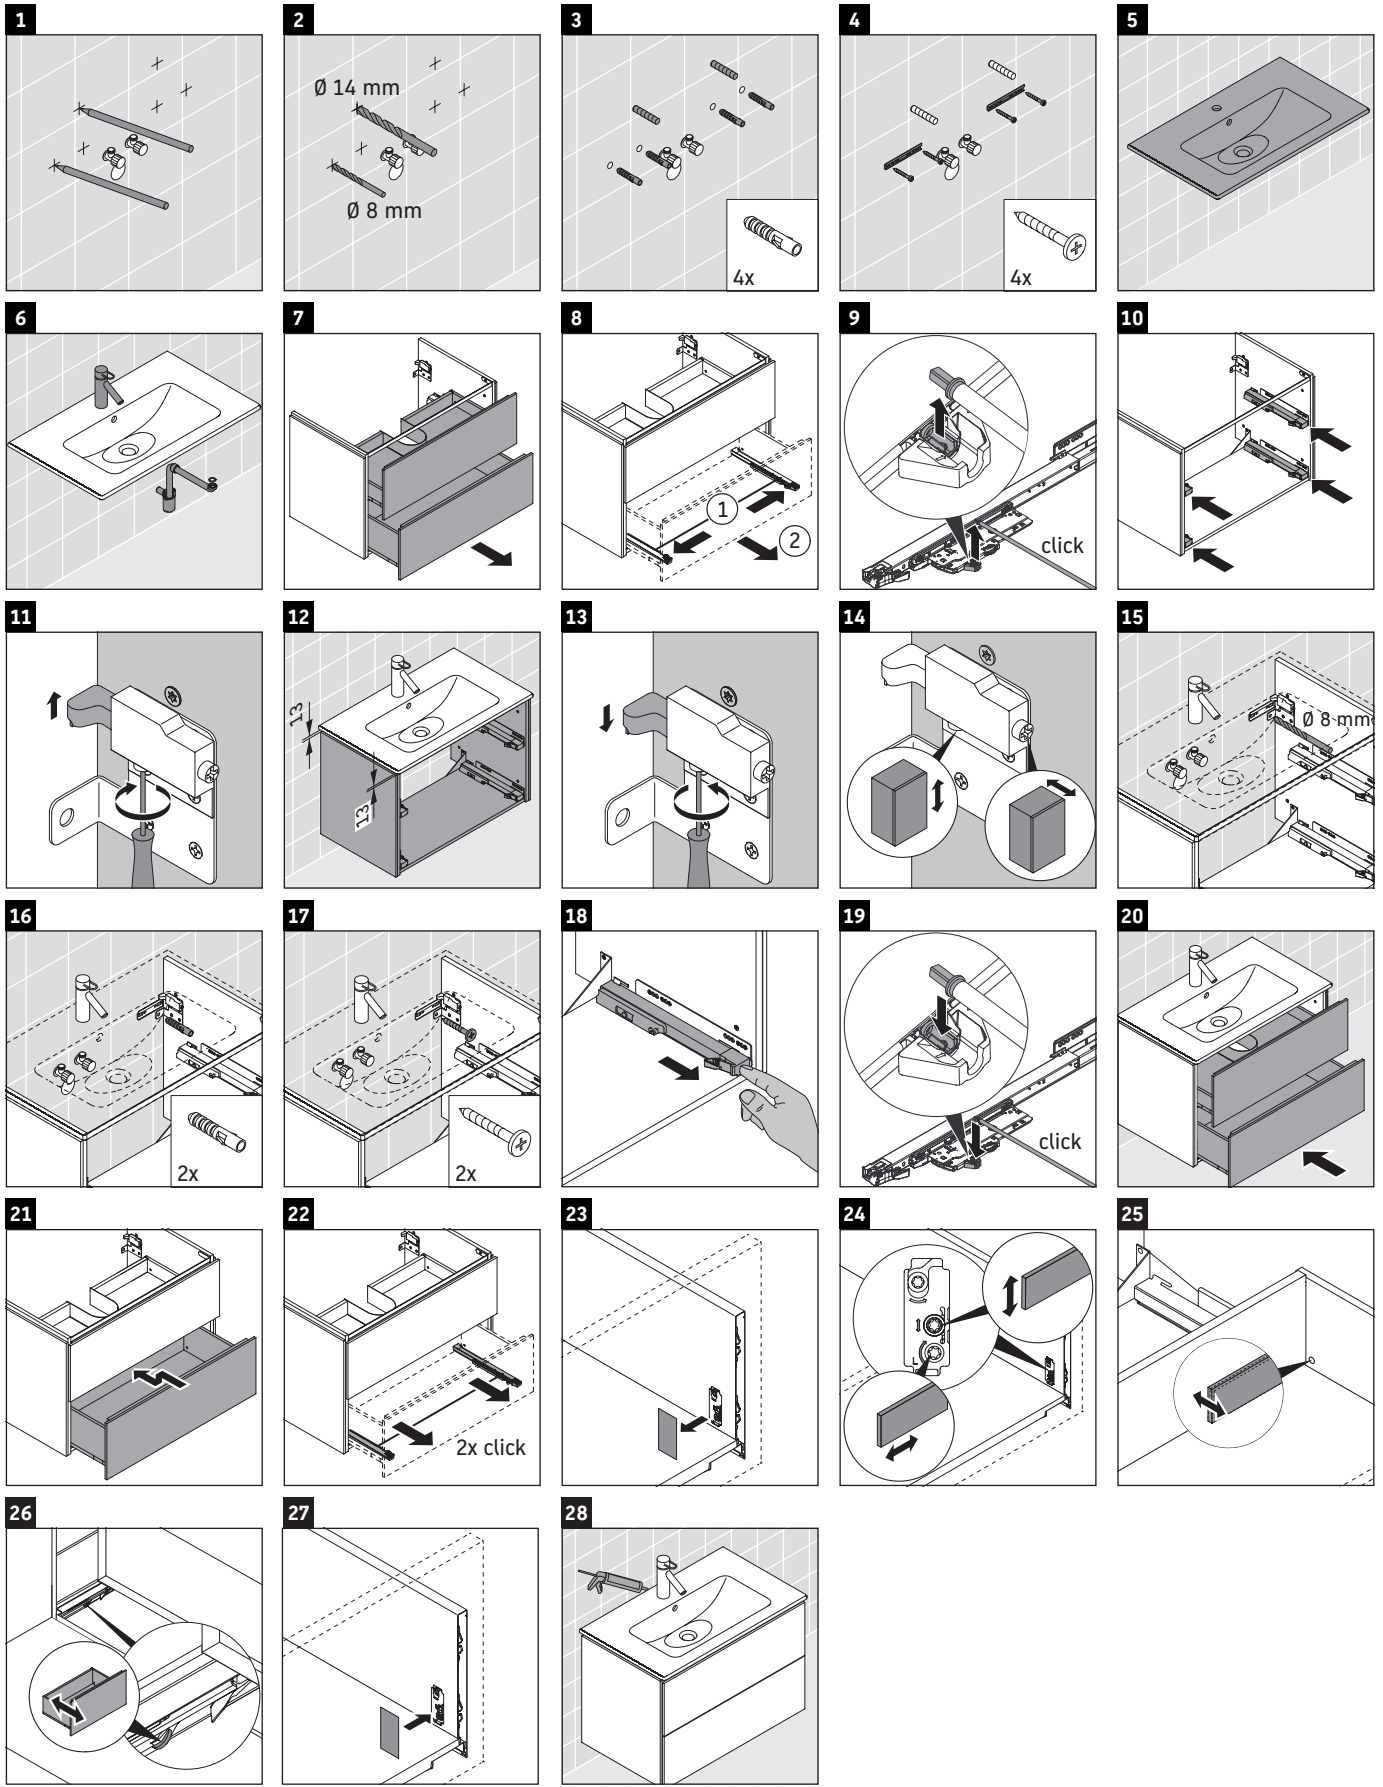

Best.-Nr. LC6240/16.09.2