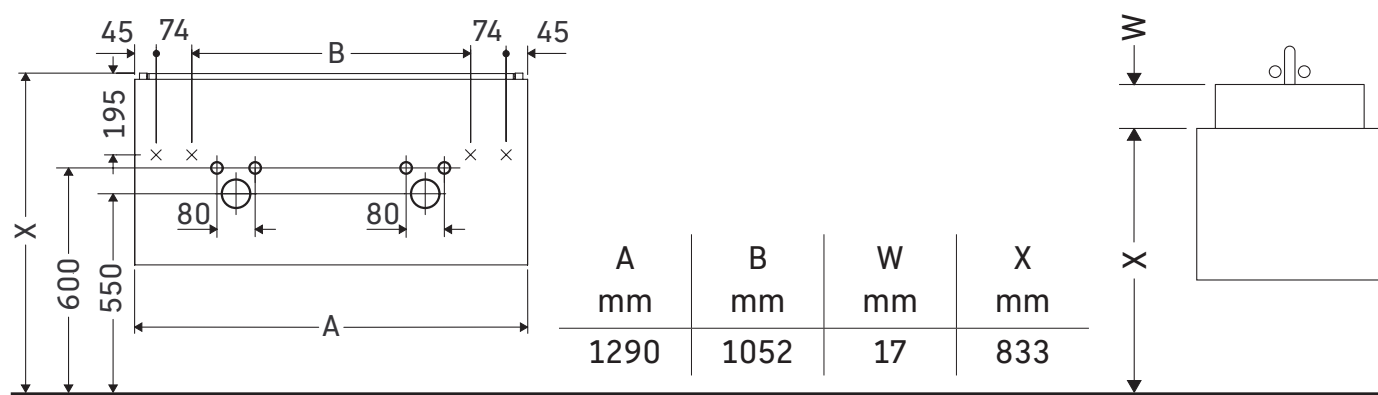

L-Cube

LC 6258

Montagehandleiding

Me by Starck # 233613

Aanwijzingen betreffende het gebruik

De badmeubel-serie voldoet aan de geldende normen en richtlijnen op het moment van de levering en is ontworpen voor gebruik in badkamers. Een direct contact met water, bijv. bij het douchen moet worden vermeden.