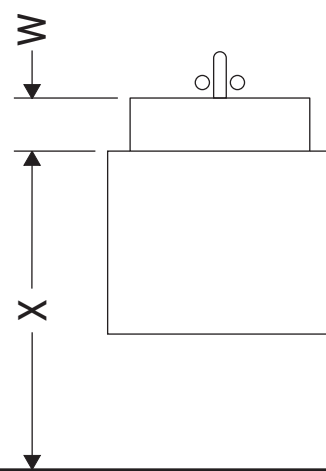

L-Cube

LC 6272 L/R

Montagehandleiding

W mm	X mm
17	834

ME by Starck # 072343

Aanwijzingen betreffende het gebruik

De badmeubel-serie voldoet aan de geldende normen en richtlijnen op het moment van de levering en is ontworpen voor gebruik in badkamers. Een direct contact met water, bijv. bij het douchen moet worden vermeden.