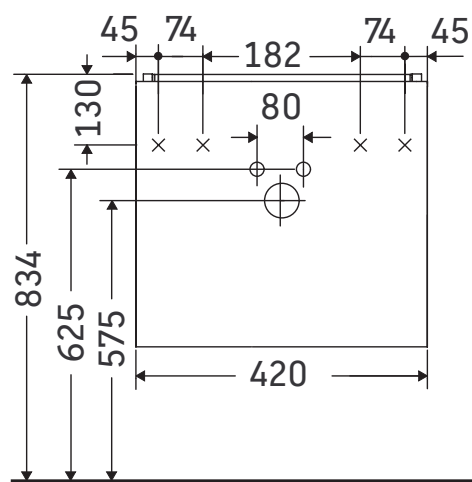

L-Cube

LC 6272 L/R

Montagehandleiding

W mm	X mm
17	834

ME by Starck # 072343

Aanwijzingen betreffende het gebruik

De badmeubel-serie voldoet aan de geldende normen en richtlijnen op het moment van de levering en is ontworpen voor gebruik in badkamers. Een direct contact met water, bijv. bij het douchen moet worden vermeden.