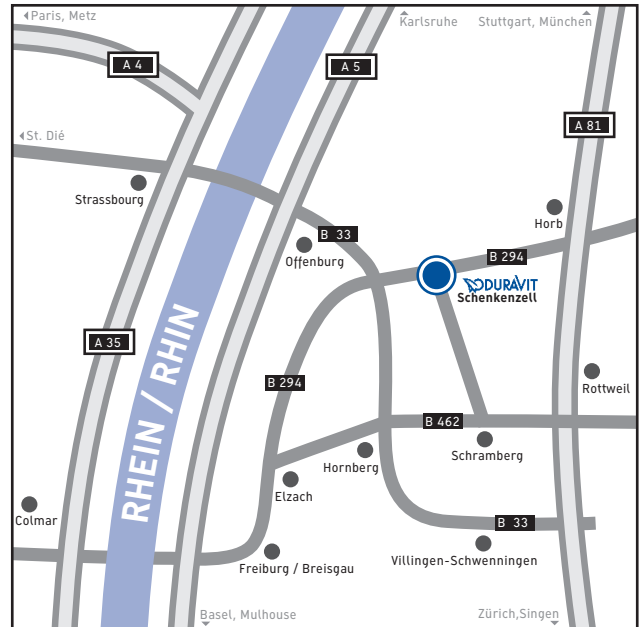

## Anfahrtsplan Schenkenzell

Die Badmöbelfertigung Schenkenzell befindet sich im Süden Deutschlands, im „Dreiländereck“ zwischen Frankreich und der Schweiz.

Nach Schenkenzell gelangen Sie von Paris aus auf der A 4 via Strassbourg, von Frankfurt aus auf der A 5 über Offenburg. Dann weiter auf der B 33 bis Hausach, dort auf die B 294 Richtung Freudenstadt. Von Basel aus auf der A 5 bis Freiburg, dort auf die B 294 Richtung Freudenstadt. Vom Bodensee aus auf der A 81, B 33 über Villingen-Schwenningen, von Stuttgart bis Horb auf der A 81, dann weiter auf der B 294 über Alpirsbach.

Unsere Badmöbelfertigung liegt direkt an der B 294. Wenn Sie aus Norden anreisen, folgen Sie bitte der B 294 Richtung Wolfach. Sie sehen das Werk gleich nach dem Ortseingang Schenkenzell auf der linken Strassenseite. Wenn Sie aus Süden anreisen, folgen Sie der B 294 durch Schenkenzell in Richtung Alpirsbach, bis sie das Werk kurz vor Ortsende erreichen.