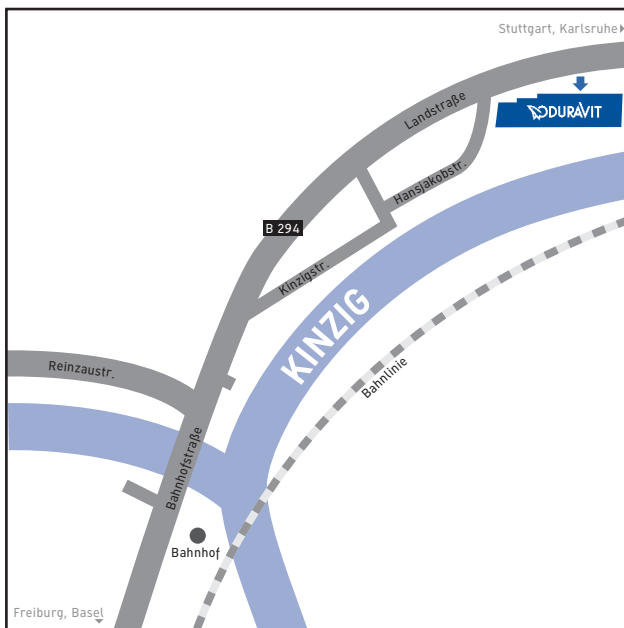

## Anfahrtsplan Schenkenzell

Die Badmöbelfertigung Schenkenzell befindet sich im Süden Deutschlands, im „Dreiländereck“ zwischen Frankreich und der Schweiz.

Nach Schenkenzell gelangen Sie von Paris aus auf der A 4 via Strassbourg, von Frankfurt aus auf der A 5 über Offenburg. Dann weiter auf der B 33 bis Hausach, dort auf die B 294 Richtung Freudenstadt. Von Basel aus auf der A 5 bis Freiburg, dort auf die B 294 Richtung Freudenstadt. Vom Bodensee aus auf der A 81, B 33 über Villingen-Schwenningen, von Stuttgart bis Horb auf der A 81, dann weiter auf der B 294 über Alpirsbach.

Unsere Badmöbelfertigung liegt direkt an der B 294. Wenn Sie aus Norden anreisen, folgen Sie bitte der B 294 Richtung Wolfach. Sie sehen das Werk gleich nach dem Ortseingang Schenkenzell auf der linken Strassenseite. Wenn Sie aus Süden anreisen, folgen Sie der B 294 durch Schenkenzell in Richtung Alpirsbach, bis sie das Werk kurz vor Ortsende erreichen.