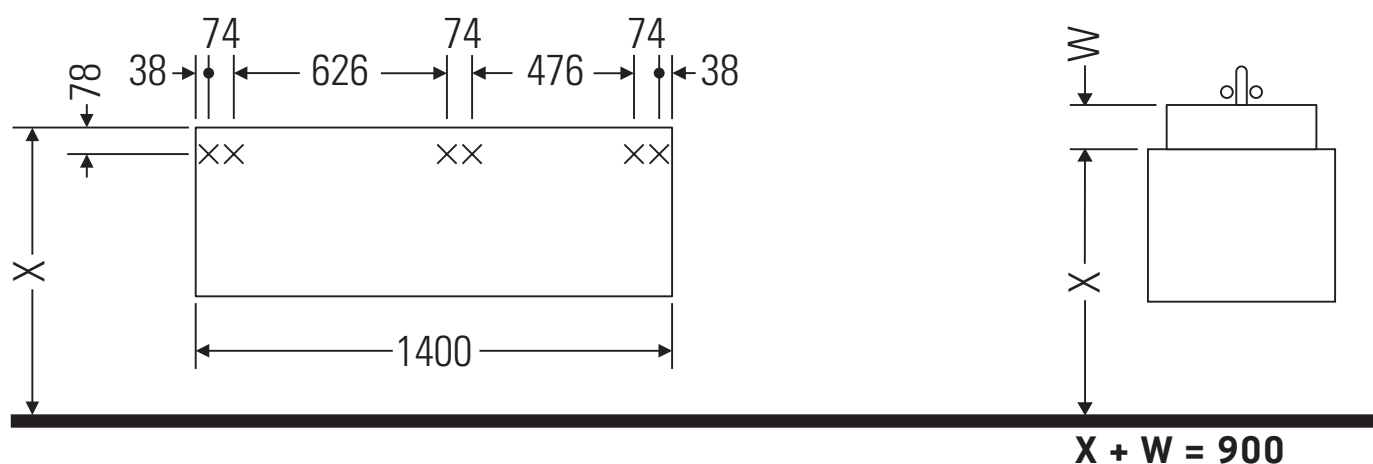

Ketho

KT 6757 L/R/B

Montagehandleiding

Aanwijzingen betreffende het gebruik

De badmeubel-serie voldoet aan de geldende normen en richtlijnen op het moment van de levering en is ontworpen voor gebruik in badkamers. Een direct contact met water, bijv. bij het douchen moet worden vermeden.

Keramische producten breder dan 600 mm moeten aan de wand worden bevestigd.

Wij behouden ons het recht voor om technische verbeteringen en optische veranderingen aan de afgebeelde producten aan te brengen.