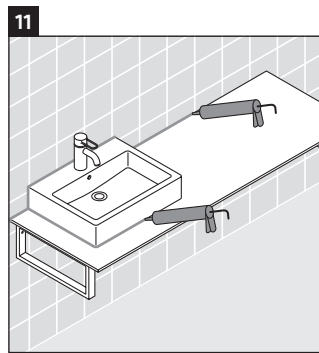

De console is niet geschikt om van onder te worden ingebouwd bij semi-inbouw-wastafels en inbouw-wastafels.

Keramische producten breder dan 600 mm moeten aan de wand worden bevestigd.

Wij behouden ons het recht voor om technische verbeteringen en optische veranderingen aan de afgebeelde producten aan te brengen.

X-Large

XL 012C

Montagehandleiding

Neem alle overige montagehandleidingen in acht!

V = volgens richtlijn plaat

Aanwijzingen betreffende het gebruik

De badmeubel-serie voldoet aan de geldende normen en richtlijnen op het moment van de levering en is ontworpen voor gebruik in badkamers. Een direct contact met water, bijv. bij het douchen moet worden vermeden.