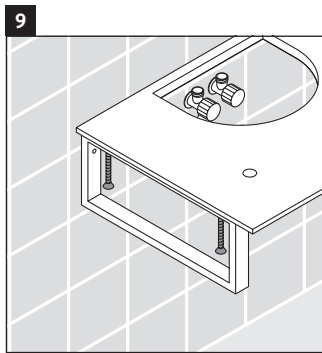

De console is niet geschikt om van onder te worden ingebouwd bij semi-inbouw-wastafels en inbouw-wastafels.

Keramische producten breder dan 600 mm moeten aan de wand worden bevestigd.

Wij behouden ons het recht voor om technische verbeteringen en optische veranderingen aan de afgebeelde producten aan te brengen.

X-Large

XL 012C

Montagehandleiding

Neem alle overige montagehandleidingen in acht!

V = volgens richtlijn plaat

Aanwijzingen betreffende het gebruik

De badmeubel-serie voldoet aan de geldende normen en richtlijnen op het moment van de levering en is ontworpen voor gebruik in badkamers. Een direct contact met water, bijv. bij het douchen moet worden vermeden.