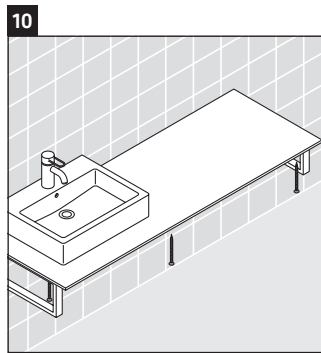

De console is niet geschikt om van onder te worden ingebouwd bij semi-inbouw-wastafels en inbouw-wastafels.

Keramische producten breder dan 600 mm moeten aan de wand worden bevestigd.

Wij behouden ons het recht voor om technische verbeteringen en optische veranderingen aan de afgebeelde producten aan te brengen.

X-Large

XL 012C

Montagehandleiding

Neem alle overige montagehandleidingen in acht!

V = volgens richtlijn plaat

Aanwijzingen betreffende het gebruik

De badmeubel-serie voldoet aan de geldende normen en richtlijnen op het moment van de levering en is ontworpen voor gebruik in badkamers. Een direct contact met water, bijv. bij het douchen moet worden vermeden.