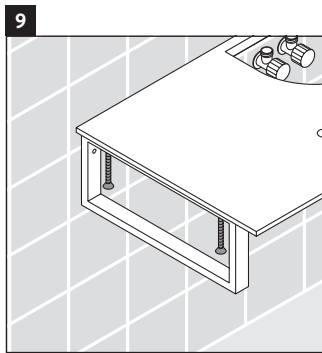

X-Large

XL 012C

Montagehandleiding

Neem alle overige montagehandleidingen in acht!

Aanwijzingen betreffende het gebruik

De badmeubel-serie voldoet aan de geldende normen en richtlijnen op het moment van de levering en is ontworpen voor gebruik in badkamers. Een direct contact met water, bijv. bij het douchen moet worden vermeden.

De console is niet geschikt om van onder te worden ingebouwd bij semi-inbouw-wastafels en inbouw-wastafels.

Keramische producten breder dan 600 mm moeten aan de wand worden bevestigd.

Wij behouden ons het recht voor om technische verbeteringen en optische veranderingen aan de afgebeelde producten aan te brengen.

X-Large

XL 012C

Montagehandleiding

Neem alle overige montagehandleidingen in acht!

V = volgens richtlijn plaat

Aanwijzingen betreffende het gebruik

De badmeubel-serie voldoet aan de geldende normen en richtlijnen op het moment van de levering en is ontworpen voor gebruik in badkamers. Een direct contact met water, bijv. bij het douchen moet worden vermeden.