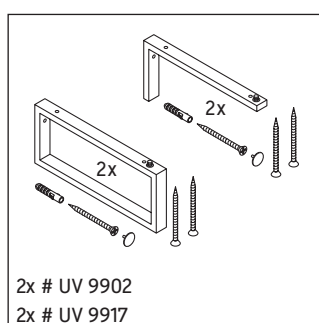

De console is niet geschikt om van onder te worden ingebouwd bij semi-inbouw-wastafels en inbouw-wastafels.

Keramische producten breder dan 600 mm moeten aan de wand worden bevestigd.

Wij behouden ons het recht voor om technische verbeteringen en optische veranderingen aan de afgebeelde producten aan te brengen.

X-Large

XL 012C

Montagehandleiding

Neem alle overige montagehandleidingen in acht!

V = volgens richtlijn plaat

Aanwijzingen betreffende het gebruik

De badmeubel-serie voldoet aan de geldende normen en richtlijnen op het moment van de levering en is ontworpen voor gebruik in badkamers. Een direct contact met water, bijv. bij het douchen moet worden vermeden.