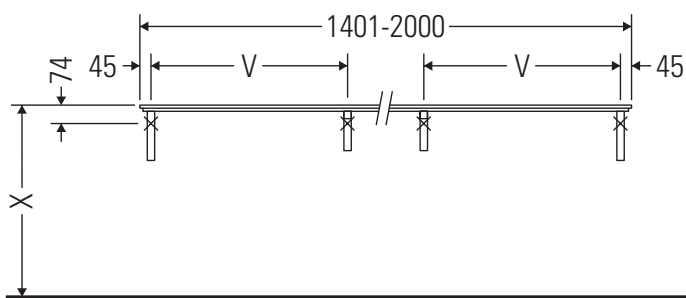

De console is niet geschikt om van onder te worden ingebouwd bij semi-inbouw-wastafels en inbouw-wastafels.

Keramische producten breder dan 600 mm moeten aan de wand worden bevestigd.

Wij behouden ons het recht voor om technische verbeteringen en optische veranderingen aan de afgebeelde producten aan te brengen.

X-Large

XL 012C

Montagehandleiding

Neem alle overige montagehandleidingen in acht!

V = volgens richtlijn plaat

Aanwijzingen betreffende het gebruik

De badmeubel-serie voldoet aan de geldende normen en richtlijnen op het moment van de levering en is ontworpen voor gebruik in badkamers. Een direct contact met water, bijv. bij het douchen moet worden vermeden.