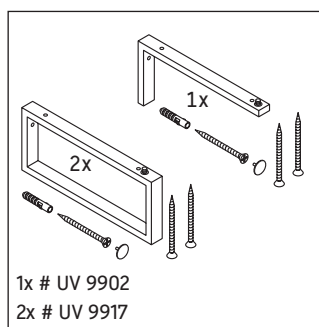

De console is niet geschikt om van onder te worden ingebouwd bij semi-inbouw-wastafels en inbouw-wastafels.

Keramische producten breder dan 600 mm moeten aan de wand worden bevestigd.

Wij behouden ons het recht voor om technische verbeteringen en optische veranderingen aan de afgebeelde producten aan te brengen.

X-Large

XL 012C

Montagehandleiding

Neem alle overige montagehandleidingen in acht!

V = volgens richtlijn plaat

Aanwijzingen betreffende het gebruik

De badmeubel-serie voldoet aan de geldende normen en richtlijnen op het moment van de levering en is ontworpen voor gebruik in badkamers. Een direct contact met water, bijv. bij het douchen moet worden vermeden.