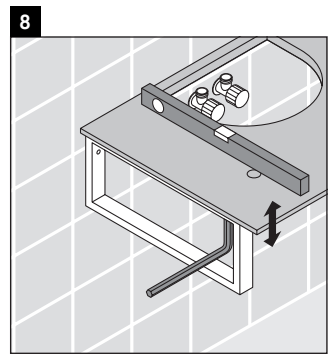

De console is niet geschikt om van onder te worden ingebouwd bij semi-inbouw-wastafels en inbouw-wastafels.

Keramische producten breder dan 600 mm moeten aan de wand worden bevestigd.

Wij behouden ons het recht voor om technische verbeteringen en optische veranderingen aan de afgebeelde producten aan te brengen.

X-Large

XL 012C

Montagehandleiding

Neem alle overige montagehandleidingen in acht!

V = volgens richtlijn plaat

Aanwijzingen betreffende het gebruik

De badmeubel-serie voldoet aan de geldende normen en richtlijnen op het moment van de levering en is ontworpen voor gebruik in badkamers. Een direct contact met water, bijv. bij het douchen moet worden vermeden.