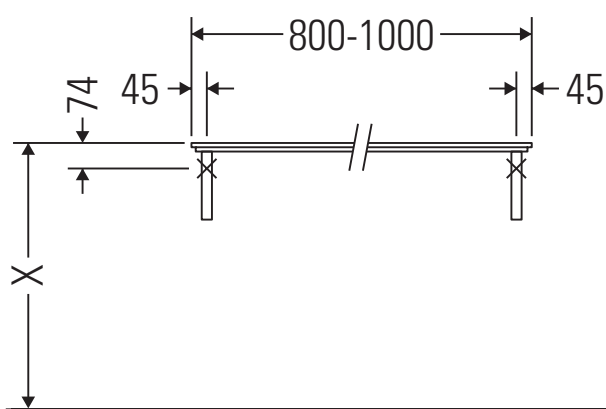

X-Large

XL 012C

Montagehandleiding

Neem alle overige montagehandleidingen in acht!