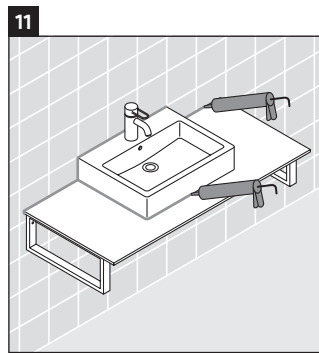

X-Large

XL 012C

Montagehandleiding

Neem alle overige montagehandleidingen in acht!

Aanwijzingen betreffende het gebruik

De badmeubel-serie voldoet aan de geldende normen en richtlijnen op het moment van de levering en is ontworpen voor gebruik in badkamers. Een direct contact met water, bijv. bij het douchen moet worden vermeden.

De console is niet geschikt om van onder te worden ingebouwd bij semi-inbouw-wastafels en inbouw-wastafels.

Keramische producten breder dan 600 mm moeten aan de wand worden bevestigd.

Wij behouden ons het recht voor om technische verbeteringen en optische veranderingen aan de afgebeelde producten aan te brengen.

X-Large

XL 012C

Montagehandleiding

Neem alle overige montagehandleidingen in acht!

V = volgens richtlijn plaat

Aanwijzingen betreffende het gebruik

De badmeubel-serie voldoet aan de geldende normen en richtlijnen op het moment van de levering en is ontworpen voor gebruik in badkamers. Een direct contact met water, bijv. bij het douchen moet worden vermeden.