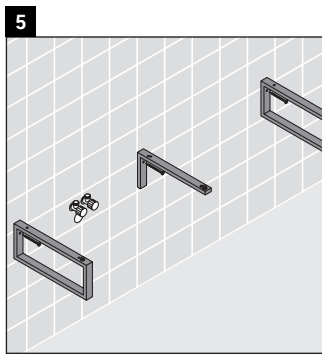

De console is niet geschikt om van onder te worden ingebouwd bij semi-inbouw-wastafels en inbouw-wastafels.

Keramische producten breder dan 600 mm moeten aan de wand worden bevestigd.

Wij behouden ons het recht voor om technische verbeteringen en optische veranderingen aan de afgebeelde producten aan te brengen.

X-Large

XL 012C

Montagehandleiding

Neem alle overige montagehandleidingen in acht!

V = volgens richtlijn plaat

Aanwijzingen betreffende het gebruik

De badmeubel-serie voldoet aan de geldende normen en richtlijnen op het moment van de levering en is ontworpen voor gebruik in badkamers. Een direct contact met water, bijv. bij het douchen moet worden vermeden.