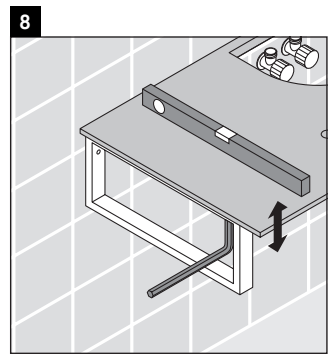

De console is niet geschikt om van onder te worden ingebouwd bij semi-inbouw-wastafels en inbouw-wastafels.

Keramische producten breder dan 600 mm moeten aan de wand worden bevestigd.

Wij behouden ons het recht voor om technische verbeteringen en optische veranderingen aan de afgebeelde producten aan te brengen.

X-Large

XL 012C

Montagehandleiding

Neem alle overige montagehandleidingen in acht!

V = volgens richtlijn plaat

Aanwijzingen betreffende het gebruik

De badmeubel-serie voldoet aan de geldende normen en richtlijnen op het moment van de levering en is ontworpen voor gebruik in badkamers. Een direct contact met water, bijv. bij het douchen moet worden vermeden.