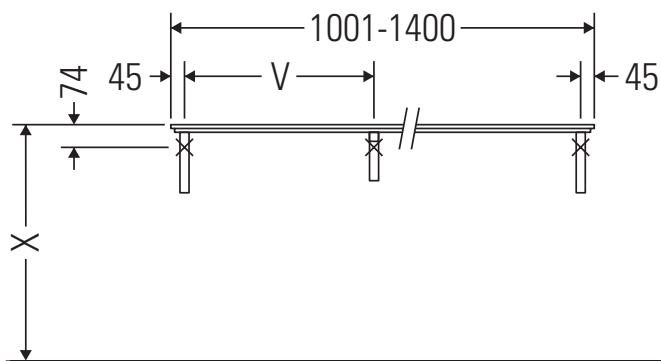

De console is niet geschikt om van onder te worden ingebouwd bij semi-inbouw-wastafels en inbouw-wastafels.

Keramische producten breder dan 600 mm moeten aan de wand worden bevestigd.

Wij behouden ons het recht voor om technische verbeteringen en optische veranderingen aan de afgebeelde producten aan te brengen.

X-Large

XL 012C

Montagehandleiding

Neem alle overige montagehandleidingen in acht!

V = volgens richtlijn plaat

Aanwijzingen betreffende het gebruik

De badmeubel-serie voldoet aan de geldende normen en richtlijnen op het moment van de levering en is ontworpen voor gebruik in badkamers. Een direct contact met water, bijv. bij het douchen moet worden vermeden.