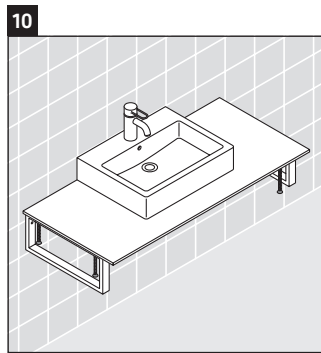

X-Large

XL 012C

Montagehandleiding

Neem alle overige montagehandleidingen in acht!

Aanwijzingen betreffende het gebruik

De badmeubel-serie voldoet aan de geldende normen en richtlijnen op het moment van de levering en is ontworpen voor gebruik in badkamers. Een direct contact met water, bijv. bij het douchen moet worden vermeden.

De console is niet geschikt om van onder te worden ingebouwd bij semi-inbouw-wastafels en inbouw-wastafels.

Keramische producten breder dan 600 mm moeten aan de wand worden bevestigd.

Wij behouden ons het recht voor om technische verbeteringen en optische veranderingen aan de afgebeelde producten aan te brengen.

X-Large

XL 012C

Montagehandleiding

Neem alle overige montagehandleidingen in acht!

V = volgens richtlijn plaat

Aanwijzingen betreffende het gebruik

De badmeubel-serie voldoet aan de geldende normen en richtlijnen op het moment van de levering en is ontworpen voor gebruik in badkamers. Een direct contact met water, bijv. bij het douchen moet worden vermeden.