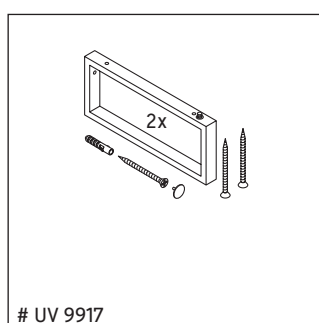

Aanwijzingen betreffende het gebruik

De badmeubel-serie voldoet aan de geldende normen en richtlijnen op het moment van de levering en is ontworpen voor gebruik in badkamers. Een direct contact met water, bijv. bij het douchen moet worden vermeden.

De console is niet geschikt om van onder te worden ingebouwd bij semi-inbouw-wastafels en inbouw-wastafels.

Keramische producten breder dan 600 mm moeten aan de wand worden bevestigd.

Wij behouden ons het recht voor om technische verbeteringen en optische veranderingen aan de afgebeelde producten aan te brengen.