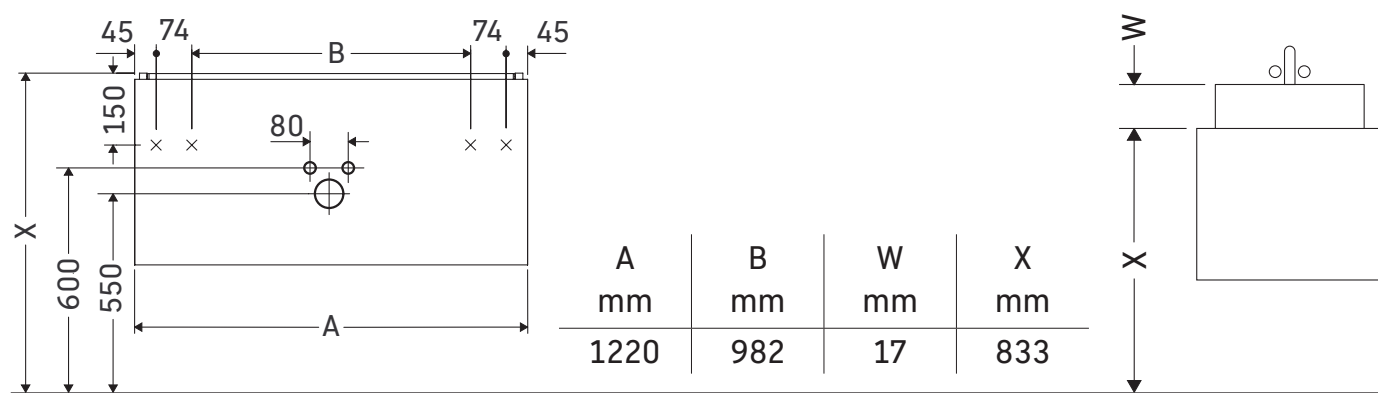

L-Cube

LC 6143

Montagehandleiding

Me by Starck # 233612

Aanwijzingen betreffende het gebruik

De badmeubel-serie voldoet aan de geldende normen en richtlijnen op het moment van de levering en is ontworpen voor gebruik in badkamers. Een direct contact met water, bijv. bij het douchen moet worden vermeden.