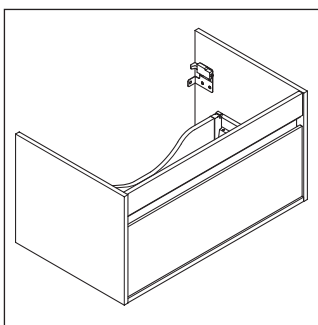

Ketho

KT 6419

Montagehandleiding

W mm	X mm
16	834

ME by Starck # 233683

Aanwijzingen betreffende het gebruik

De badmeubel-serie voldoet aan de geldende normen en richtlijnen op het moment van de levering en is ontworpen voor gebruik in badkamers. Een direct contact met water, bijv. bij het douchen moet worden vermeden.