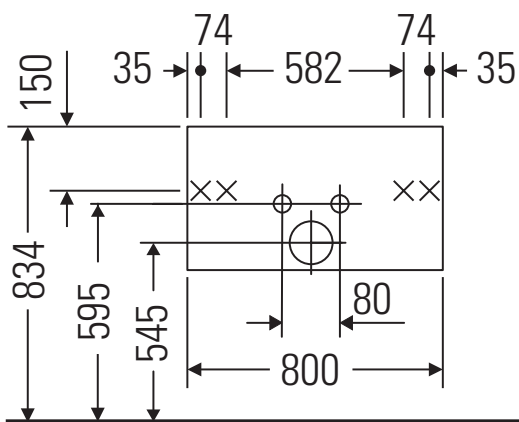

Ketho

KT 6419

Montagehandleiding

W mm	X mm
16	834

ME by Starck # 233683

Aanwijzingen betreffende het gebruik

De badmeubel-serie voldoet aan de geldende normen en richtlijnen op het moment van de levering en is ontworpen voor gebruik in badkamers. Een direct contact met water, bijv. bij het douchen moet worden vermeden.