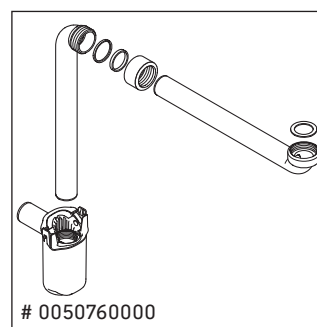

Ketho

KT 6419

Montagehandleiding

W mm	X mm
16	834

ME by Starck # 233683

Aanwijzingen betreffende het gebruik

De badmeubel-serie voldoet aan de geldende normen en richtlijnen op het moment van de levering en is ontworpen voor gebruik in badkamers. Een direct contact met water, bijv. bij het douchen moet worden vermeden.