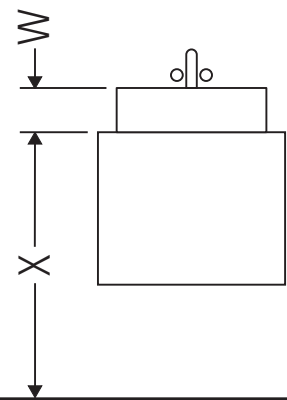

Ketho

KT 6419

Montagehandleiding

W mm	X mm
16	834

ME by Starck # 233683

Aanwijzingen betreffende het gebruik

De badmeubel-serie voldoet aan de geldende normen en richtlijnen op het moment van de levering en is ontworpen voor gebruik in badkamers. Een direct contact met water, bijv. bij het douchen moet worden vermeden.