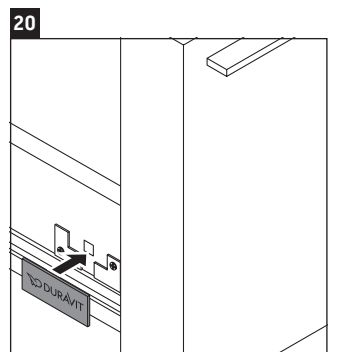

X-Large

XL 5414

Montagehandleiding

Neem de boor-afmetingen in acht!

Neem alle overige montagehandleidingen in acht!

Aanwijzingen betreffende het gebruik

De badmeubel-serie voldoet aan de geldende normen en richtlijnen op het moment van de levering en is ontworpen voor gebruik in badkamers. Een direct contact met water, bijv. bij het douchen moet worden vermeden.

Keramische producten breder dan 600 mm moeten aan de wand worden bevestigd.

Wij behouden ons het recht voor om technische verbeteringen en optische veranderingen aan de afgebeelde producten aan te brengen.