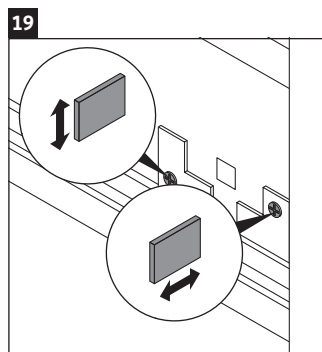

X-Large

XL 5414

Montagehandleiding

Neem de boor-afmetingen in acht!

Neem alle overige montagehandleidingen in acht!

Aanwijzingen betreffende het gebruik

De badmeubel-serie voldoet aan de geldende normen en richtlijnen op het moment van de levering en is ontworpen voor gebruik in badkamers. Een direct contact met water, bijv. bij het douchen moet worden vermeden.

Keramische producten breder dan 600 mm moeten aan de wand worden bevestigd.

Wij behouden ons het recht voor om technische verbeteringen en optische veranderingen aan de afgebeelde producten aan te brengen.