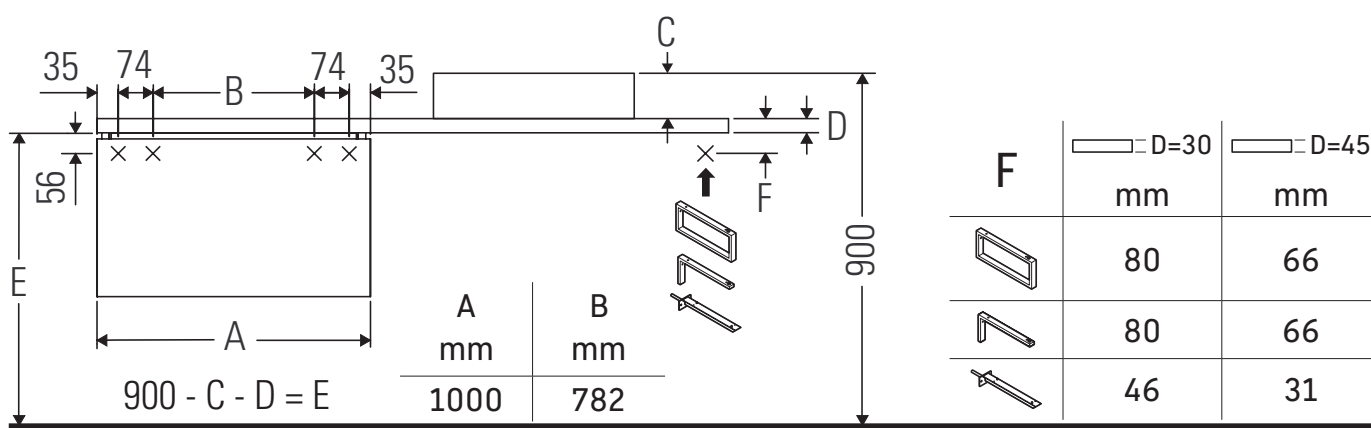

X-Large

XL 5414

Montagehandleiding

Neem de boor-afmetingen in acht!

Neem alle overige montagehandleidingen in acht!

Aanwijzingen betreffende het gebruik

De badmeubel-serie voldoet aan de geldende normen en richtlijnen op het moment van de levering en is ontworpen voor gebruik in badkamers. Een direct contact met water, bijv. bij het douchen moet worden vermeden.

Keramische producten breder dan 600 mm moeten aan de wand worden bevestigd.

Wij behouden ons het recht voor om technische verbeteringen en optische veranderingen aan de afgebeelde producten aan te brengen.

Best.-Nr. XL5414/16.11.1