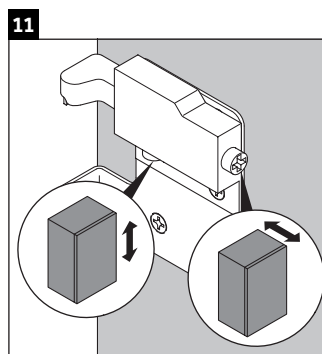

X-Large

XL 5414

Montagehandleiding

Neem de boor-afmetingen in acht!

Neem alle overige montagehandleidingen in acht!

Aanwijzingen betreffende het gebruik

De badmeubel-serie voldoet aan de geldende normen en richtlijnen op het moment van de levering en is ontworpen voor gebruik in badkamers. Een direct contact met water, bijv. bij het douchen moet worden vermeden.

Keramische producten breder dan 600 mm moeten aan de wand worden bevestigd.

Wij behouden ons het recht voor om technische verbeteringen en optische veranderingen aan de afgebeelde producten aan te brengen.