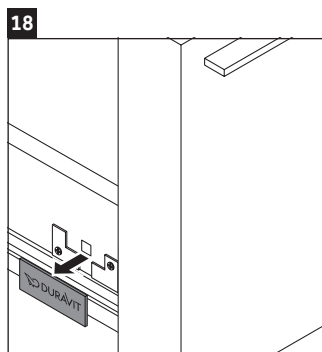

X-Large

XL 5414

Montagehandleiding

Neem de boor-afmetingen in acht!

Neem alle overige montagehandleidingen in acht!

Aanwijzingen betreffende het gebruik

De badmeubel-serie voldoet aan de geldende normen en richtlijnen op het moment van de levering en is ontworpen voor gebruik in badkamers. Een direct contact met water, bijv. bij het douchen moet worden vermeden.

Keramische producten breder dan 600 mm moeten aan de wand worden bevestigd.

Wij behouden ons het recht voor om technische verbeteringen en optische veranderingen aan de afgebeelde producten aan te brengen.