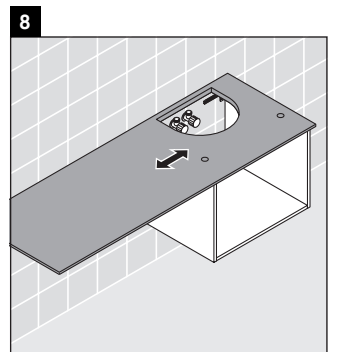

X-Large

XL 5414

Montagehandleiding

Neem de boor-afmetingen in acht!

Neem alle overige montagehandleidingen in acht!

Aanwijzingen betreffende het gebruik

De badmeubel-serie voldoet aan de geldende normen en richtlijnen op het moment van de levering en is ontworpen voor gebruik in badkamers. Een direct contact met water, bijv. bij het douchen moet worden vermeden.

Keramische producten breder dan 600 mm moeten aan de wand worden bevestigd.

Wij behouden ons het recht voor om technische verbeteringen en optische veranderingen aan de afgebeelde producten aan te brengen.