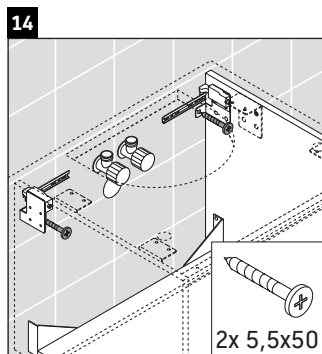

X-Large

XL 5414

Montagehandleiding

Neem de boor-afmetingen in acht!

Neem alle overige montagehandleidingen in acht!

Aanwijzingen betreffende het gebruik

De badmeubel-serie voldoet aan de geldende normen en richtlijnen op het moment van de levering en is ontworpen voor gebruik in badkamers. Een direct contact met water, bijv. bij het douchen moet worden vermeden.

Keramische producten breder dan 600 mm moeten aan de wand worden bevestigd.

Wij behouden ons het recht voor om technische verbeteringen en optische veranderingen aan de afgebeelde producten aan te brengen.