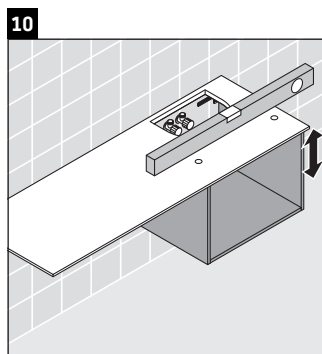

X-Large

XL 5414

Montagehandleiding

Neem de boor-afmetingen in acht!

Neem alle overige montagehandleidingen in acht!

Aanwijzingen betreffende het gebruik

De badmeubel-serie voldoet aan de geldende normen en richtlijnen op het moment van de levering en is ontworpen voor gebruik in badkamers. Een direct contact met water, bijv. bij het douchen moet worden vermeden.

Keramische producten breder dan 600 mm moeten aan de wand worden bevestigd.

Wij behouden ons het recht voor om technische verbeteringen en optische veranderingen aan de afgebeelde producten aan te brengen.