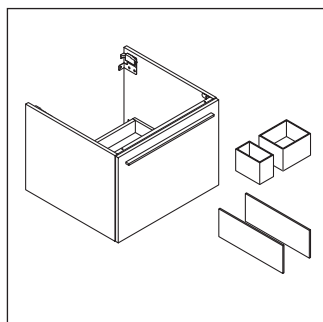

X-Large

XL 5414

Montagehandleiding

Neem de boor-afmetingen in acht!

Neem alle overige montagehandleidingen in acht!

Aanwijzingen betreffende het gebruik

De badmeubel-serie voldoet aan de geldende normen en richtlijnen op het moment van de levering en is ontworpen voor gebruik in badkamers. Een direct contact met water, bijv. bij het douchen moet worden vermeden.

Keramische producten breder dan 600 mm moeten aan de wand worden bevestigd.

Wij behouden ons het recht voor om technische verbeteringen en optische veranderingen aan de afgebeelde producten aan te brengen.