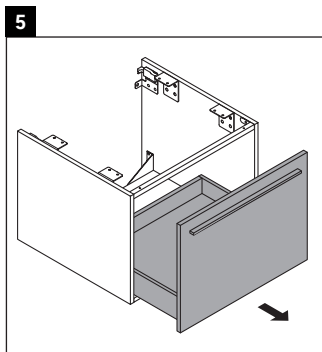

X-Large

XL 5414

Montagehandleiding

Neem de boor-afmetingen in acht!

Neem alle overige montagehandleidingen in acht!

Aanwijzingen betreffende het gebruik

De badmeubel-serie voldoet aan de geldende normen en richtlijnen op het moment van de levering en is ontworpen voor gebruik in badkamers. Een direct contact met water, bijv. bij het douchen moet worden vermeden.

Keramische producten breder dan 600 mm moeten aan de wand worden bevestigd.

Wij behouden ons het recht voor om technische verbeteringen en optische veranderingen aan de afgebeelde producten aan te brengen.