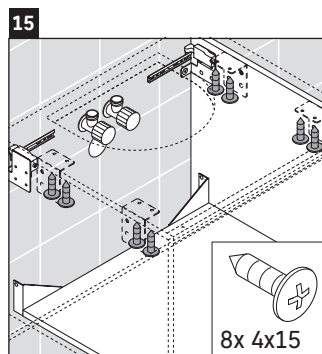

X-Large

XL 5414

Montagehandleiding

Neem de boor-afmetingen in acht!

Neem alle overige montagehandleidingen in acht!

Aanwijzingen betreffende het gebruik

De badmeubel-serie voldoet aan de geldende normen en richtlijnen op het moment van de levering en is ontworpen voor gebruik in badkamers. Een direct contact met water, bijv. bij het douchen moet worden vermeden.

Keramische producten breder dan 600 mm moeten aan de wand worden bevestigd.

Wij behouden ons het recht voor om technische verbeteringen en optische veranderingen aan de afgebeelde producten aan te brengen.