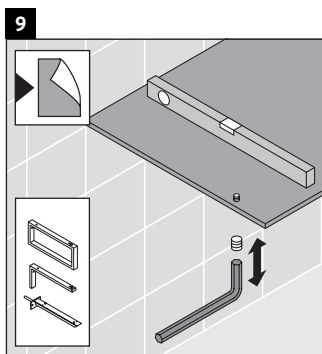

X-Large

XL 5414

Montagehandleiding

Neem de boor-afmetingen in acht!

Neem alle overige montagehandleidingen in acht!

Aanwijzingen betreffende het gebruik

De badmeubel-serie voldoet aan de geldende normen en richtlijnen op het moment van de levering en is ontworpen voor gebruik in badkamers. Een direct contact met water, bijv. bij het douchen moet worden vermeden.

Keramische producten breder dan 600 mm moeten aan de wand worden bevestigd.

Wij behouden ons het recht voor om technische verbeteringen en optische veranderingen aan de afgebeelde producten aan te brengen.