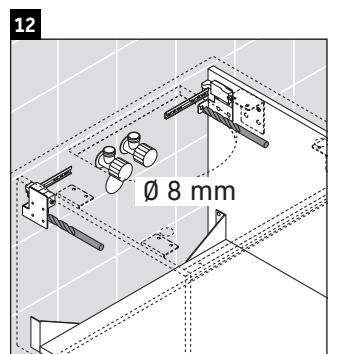

X-Large

XL 5414

Montagehandleiding

Neem de boor-afmetingen in acht!

Neem alle overige montagehandleidingen in acht!

Aanwijzingen betreffende het gebruik

De badmeubel-serie voldoet aan de geldende normen en richtlijnen op het moment van de levering en is ontworpen voor gebruik in badkamers. Een direct contact met water, bijv. bij het douchen moet worden vermeden.

Keramische producten breder dan 600 mm moeten aan de wand worden bevestigd.

Wij behouden ons het recht voor om technische verbeteringen en optische veranderingen aan de afgebeelde producten aan te brengen.