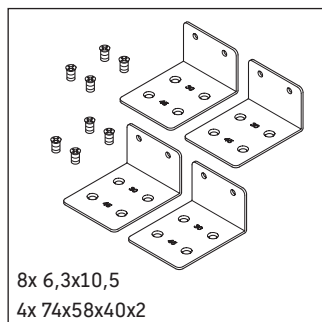

X-Large

XL 5414

Montagehandleiding

Neem de boor-afmetingen in acht!

Neem alle overige montagehandleidingen in acht!

Aanwijzingen betreffende het gebruik

De badmeubel-serie voldoet aan de geldende normen en richtlijnen op het moment van de levering en is ontworpen voor gebruik in badkamers. Een direct contact met water, bijv. bij het douchen moet worden vermeden.

Keramische producten breder dan 600 mm moeten aan de wand worden bevestigd.

Wij behouden ons het recht voor om technische verbeteringen en optische veranderingen aan de afgebeelde producten aan te brengen.