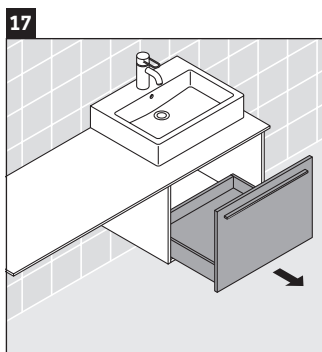

X-Large

XL 5414

Montagehandleiding

Neem de boor-afmetingen in acht!

Neem alle overige montagehandleidingen in acht!

Aanwijzingen betreffende het gebruik

De badmeubel-serie voldoet aan de geldende normen en richtlijnen op het moment van de levering en is ontworpen voor gebruik in badkamers. Een direct contact met water, bijv. bij het douchen moet worden vermeden.

Keramische producten breder dan 600 mm moeten aan de wand worden bevestigd.

Wij behouden ons het recht voor om technische verbeteringen en optische veranderingen aan de afgebeelde producten aan te brengen.