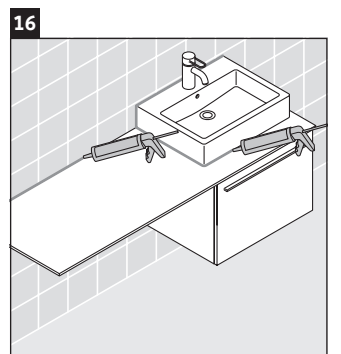

X-Large

XL 5414

Montagehandleiding

Neem de boor-afmetingen in acht!

Neem alle overige montagehandleidingen in acht!

Aanwijzingen betreffende het gebruik

De badmeubel-serie voldoet aan de geldende normen en richtlijnen op het moment van de levering en is ontworpen voor gebruik in badkamers. Een direct contact met water, bijv. bij het douchen moet worden vermeden.

Keramische producten breder dan 600 mm moeten aan de wand worden bevestigd.

Wij behouden ons het recht voor om technische verbeteringen en optische veranderingen aan de afgebeelde producten aan te brengen.