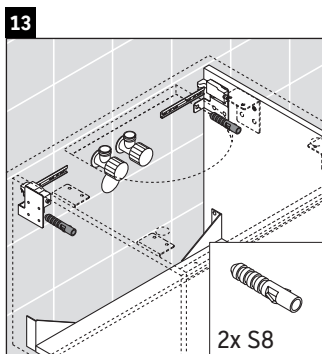

X-Large

XL 5414

Montagehandleiding

Neem de boor-afmetingen in acht!

Neem alle overige montagehandleidingen in acht!

Aanwijzingen betreffende het gebruik

De badmeubel-serie voldoet aan de geldende normen en richtlijnen op het moment van de levering en is ontworpen voor gebruik in badkamers. Een direct contact met water, bijv. bij het douchen moet worden vermeden.

Keramische producten breder dan 600 mm moeten aan de wand worden bevestigd.

Wij behouden ons het recht voor om technische verbeteringen en optische veranderingen aan de afgebeelde producten aan te brengen.