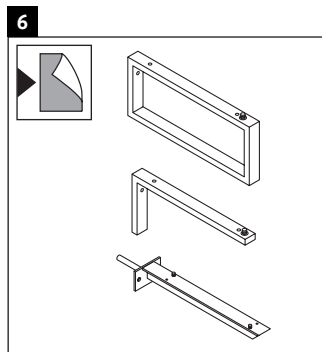

X-Large

XL 5414

Montagehandleiding

Neem de boor-afmetingen in acht!

Neem alle overige montagehandleidingen in acht!

Aanwijzingen betreffende het gebruik

De badmeubel-serie voldoet aan de geldende normen en richtlijnen op het moment van de levering en is ontworpen voor gebruik in badkamers. Een direct contact met water, bijv. bij het douchen moet worden vermeden.

Keramische producten breder dan 600 mm moeten aan de wand worden bevestigd.

Wij behouden ons het recht voor om technische verbeteringen en optische veranderingen aan de afgebeelde producten aan te brengen.