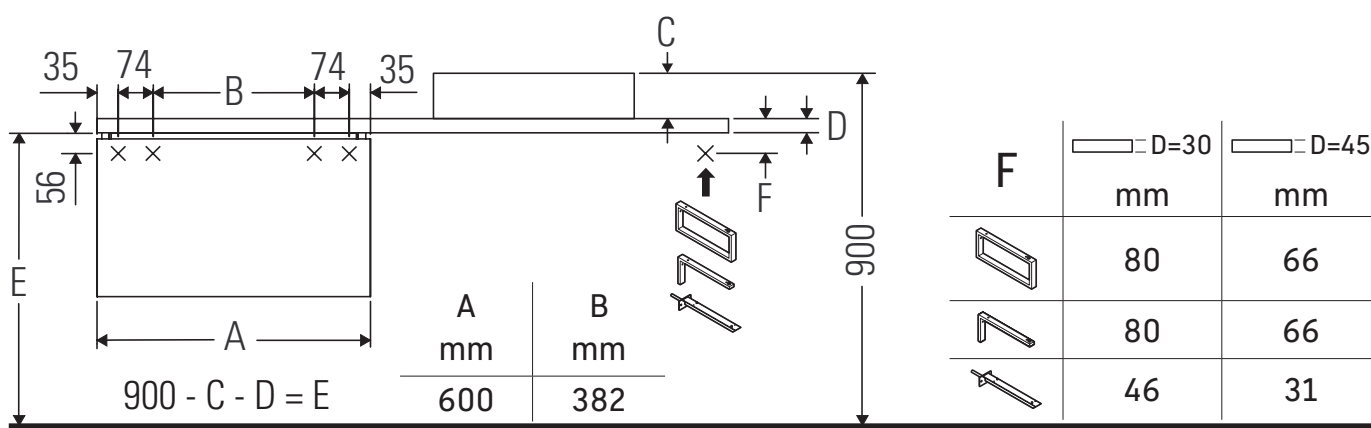

## Montagehandleiding

Neem de boor-afmetingen in acht!

Neem alle overige montagehandleidingen in acht!

Keramische producten breder dan 600 mm moeten aan de wand worden bevestigd.

Wij behouden ons het recht voor om technische verbeteringen en optische veranderingen aan de afgebeelde producten aan te brengen.