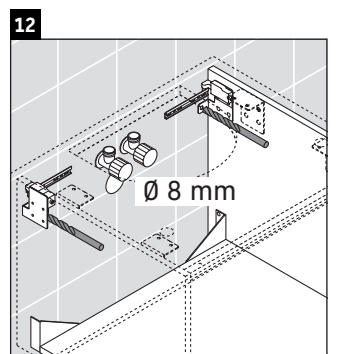

## Montagehandleiding

Neem de boor-afmetingen in acht!

Neem alle overige montagehandleidingen in acht!

Keramische producten breder dan 600 mm moeten aan de wand worden bevestigd.

Wij behouden ons het recht voor om technische verbeteringen en optische veranderingen aan de afgebeelde producten aan te brengen.