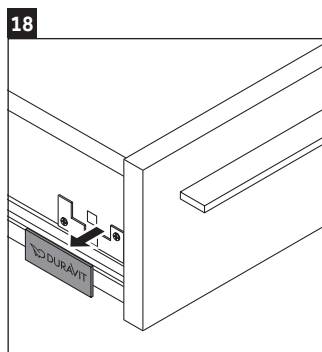

## Montagehandleiding

Neem de boor-afmetingen in acht!

Neem alle overige montagehandleidingen in acht!

Keramische producten breder dan 600 mm moeten aan de wand worden bevestigd.

Wij behouden ons het recht voor om technische verbeteringen en optische veranderingen aan de afgebeelde producten aan te brengen.