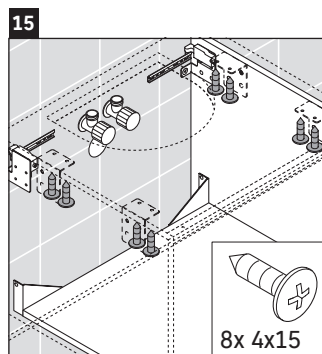

## Montagehandleiding

Neem de boor-afmetingen in acht!

Neem alle overige montagehandleidingen in acht!

Keramische producten breder dan 600 mm moeten aan de wand worden bevestigd.

Wij behouden ons het recht voor om technische verbeteringen en optische veranderingen aan de afgebeelde producten aan te brengen.