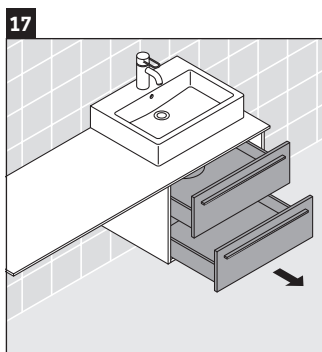

## Montagehandleiding

Neem de boor-afmetingen in acht!

Neem alle overige montagehandleidingen in acht!

Keramische producten breder dan 600 mm moeten aan de wand worden bevestigd.

Wij behouden ons het recht voor om technische verbeteringen en optische veranderingen aan de afgebeelde producten aan te brengen.