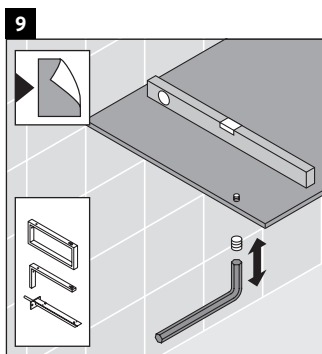

## Montagehandleiding

Neem de boor-afmetingen in acht!

Neem alle overige montagehandleidingen in acht!

Keramische producten breder dan 600 mm moeten aan de wand worden bevestigd.

Wij behouden ons het recht voor om technische verbeteringen en optische veranderingen aan de afgebeelde producten aan te brengen.