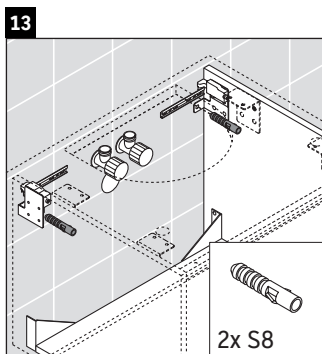

## Montagehandleiding

Neem de boor-afmetingen in acht!

Neem alle overige montagehandleidingen in acht!

Keramische producten breder dan 600 mm moeten aan de wand worden bevestigd.

Wij behouden ons het recht voor om technische verbeteringen en optische veranderingen aan de afgebeelde producten aan te brengen.