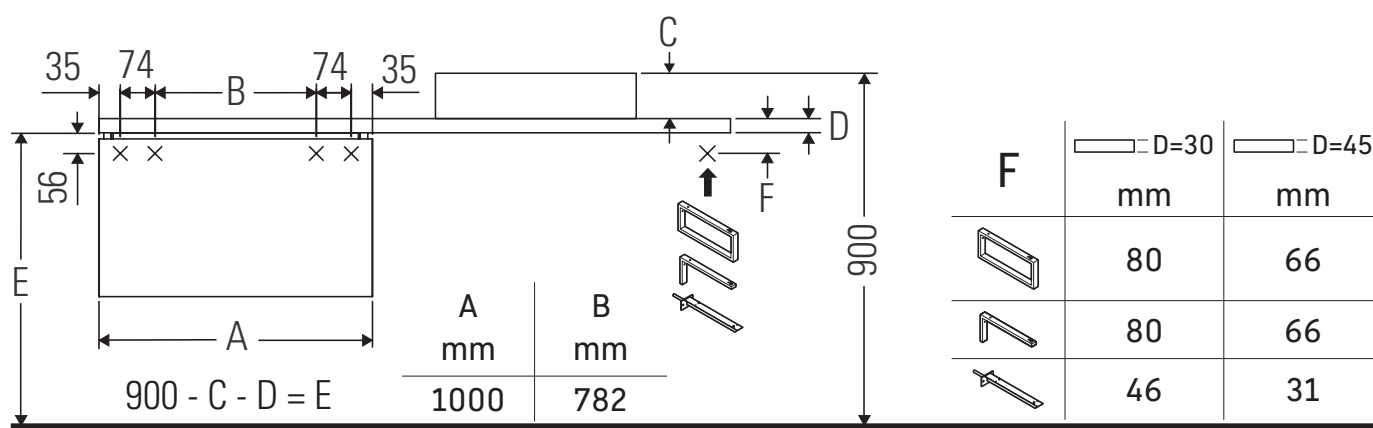

## Montagehandleiding

Neem de boor-afmetingen in acht!

Neem alle overige montagehandleidingen in acht!

Keramische producten breder dan 600 mm moeten aan de wand worden bevestigd.

Wij behouden ons het recht voor om technische verbeteringen en optische veranderingen aan de afgebeelde producten aan te brengen.