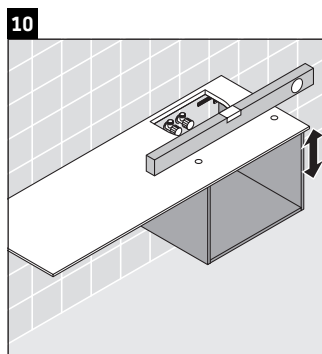

## Montagehandleiding

Neem de boor-afmetingen in acht!

Neem alle overige montagehandleidingen in acht!

Keramische producten breder dan 600 mm moeten aan de wand worden bevestigd.

Wij behouden ons het recht voor om technische verbeteringen en optische veranderingen aan de afgebeelde producten aan te brengen.