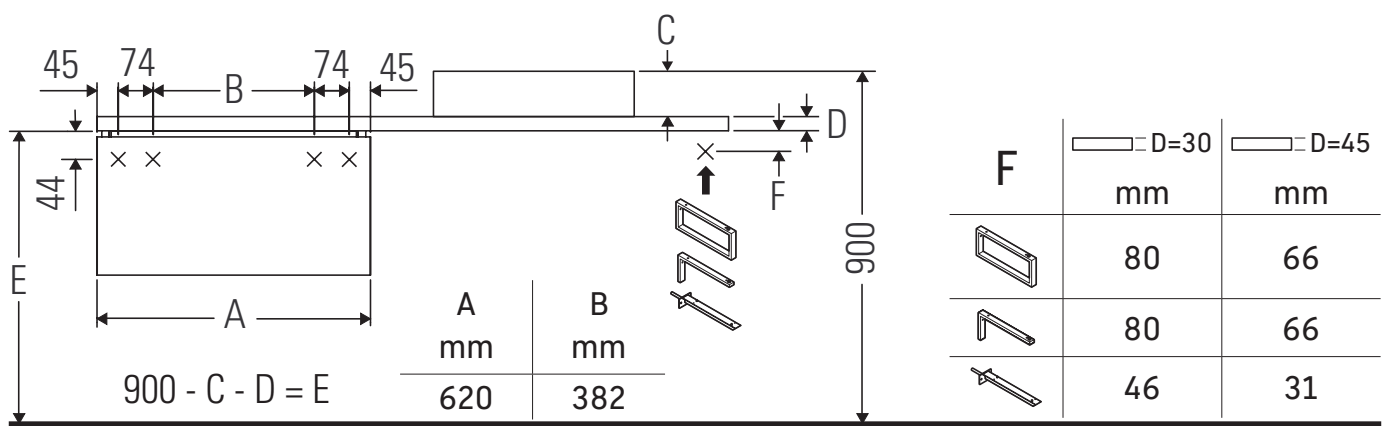

## Montagehandleiding

Neem de boor-afmetingen in acht!

Neem alle overige montagehandleidingen in acht!

Keramische producten breder dan 600 mm moeten aan de wand worden bevestigd.

Wij behouden ons het recht voor om technische verbeteringen en optische veranderingen aan de afgebeelde producten aan te brengen.