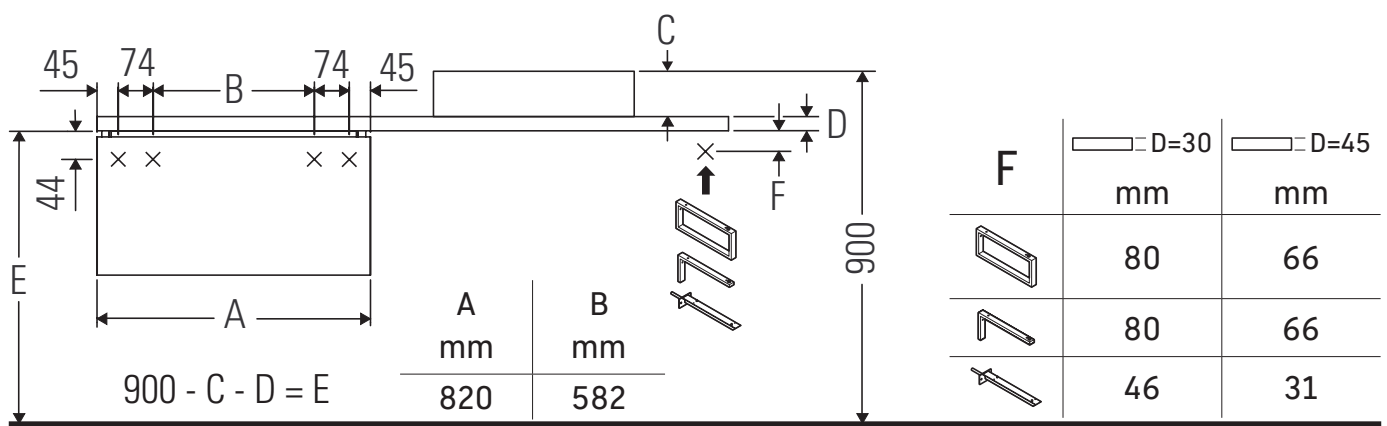

Brioso

BR 5112

Montagehandleiding

Neem de boor-afmetingen in acht!

Neem alle overige montagehandleidingen in acht!

Aanwijzingen betreffende het gebruik

De badmeubel-serie voldoet aan de geldende normen en richtlijnen op het moment van de levering en is ontworpen voor gebruik in badkamers. Een direct contact met water, bijv. bij het douchen moet worden vermeden.

Keramische producten breder dan 600 mm moeten aan de wand worden bevestigd.

Wij behouden ons het recht voor om technische verbeteringen en optische veranderingen aan de afgebeelde producten aan te brengen.