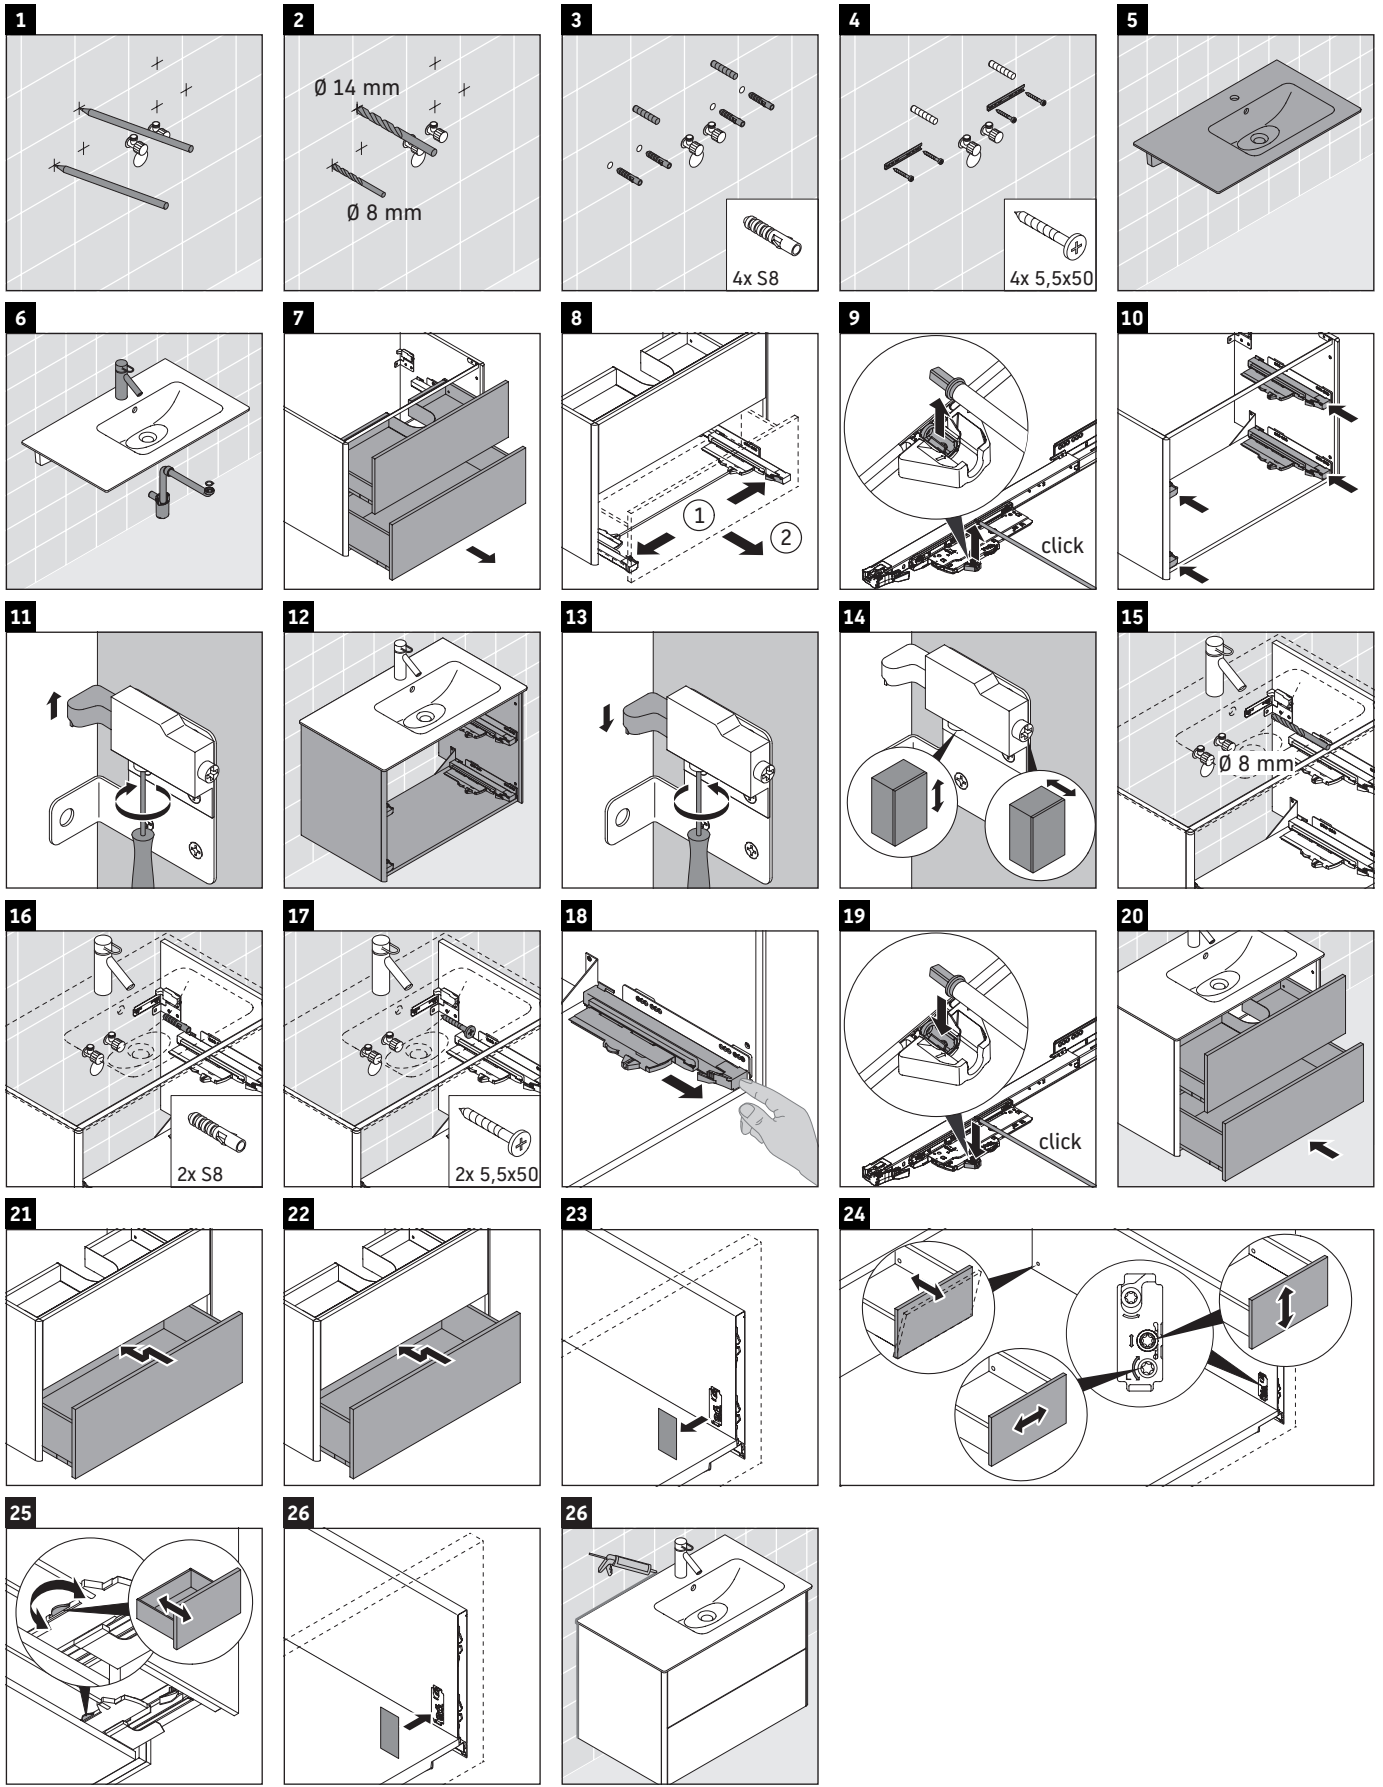

Duravit AG, Werderstr. 36, 78132 Hornberg, Germany, Phone +49 78 33 700, Fax +49 78 33 70 289, info@duravit.de, www.duravit.de