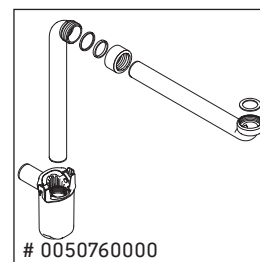

XSquare

XS 4177

Montagehandleiding

ME by Starck # 234683

Aanwijzingen betreffende het gebruik

De badmeubel-serie voldoet aan de geldende normen en richtlijnen op het moment van de levering en is ontworpen voor gebruik in badkamers. Een direct contact met water, bijv. bij het douchen moet worden vermeden.