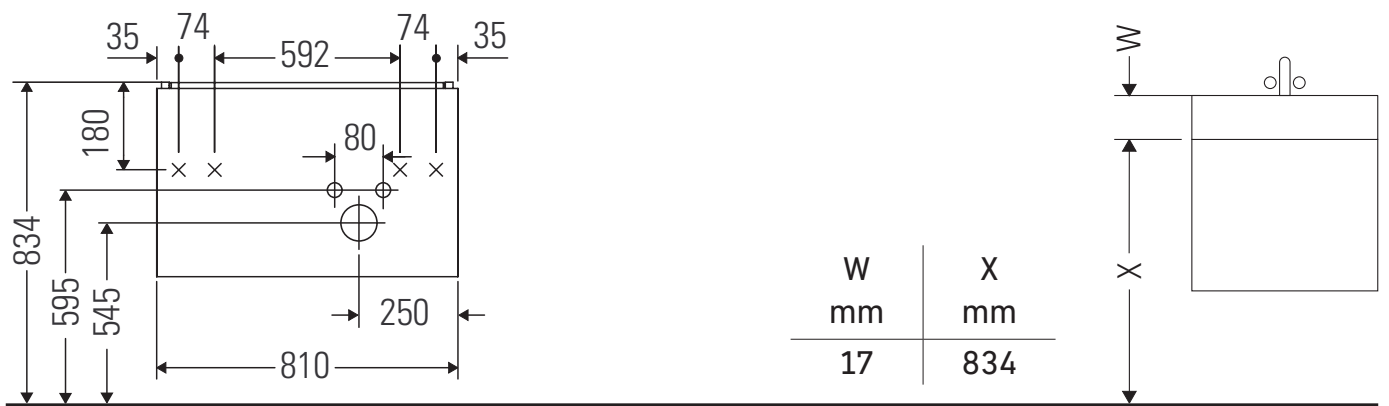

XSquare

XS 4177

Montagehandleiding

ME by Starck # 234683

Aanwijzingen betreffende het gebruik

De badmeubel-serie voldoet aan de geldende normen en richtlijnen op het moment van de levering en is ontworpen voor gebruik in badkamers. Een direct contact met water, bijv. bij het douchen moet worden vermeden.