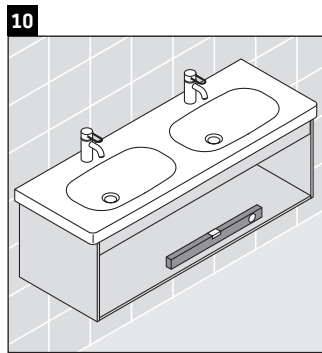

Best.-Nr. KT6649/16.09.2