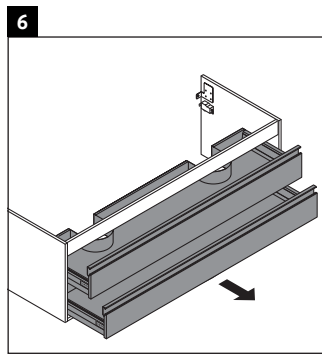

Best.-Nr. KT6649/16.09.2