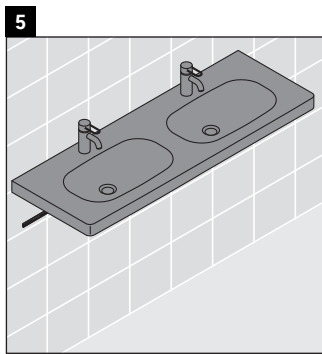

Best.-Nr. KT6649/16.09.2