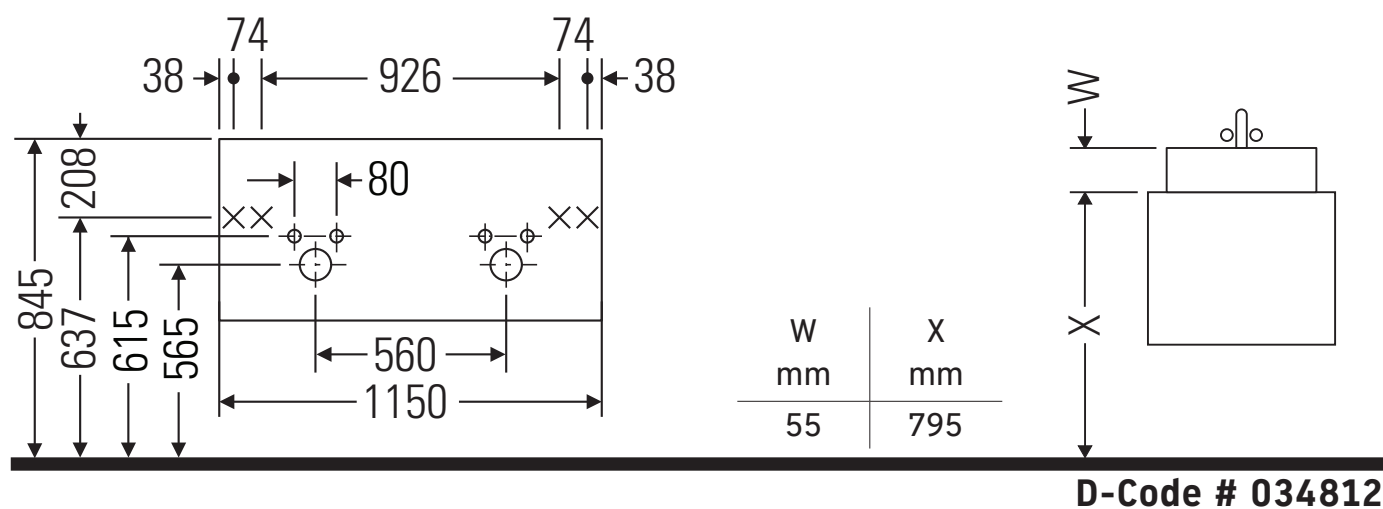

Ketho

KT 6649

Montagehandleiding

Aanwijzingen betreffende het gebruik

De badmeubel-serie voldoet aan de geldende normen en richtlijnen op het moment van de levering en is ontworpen voor gebruik in badkamers. Een direct contact met water, bijv. bij het douchen moet worden vermeden.