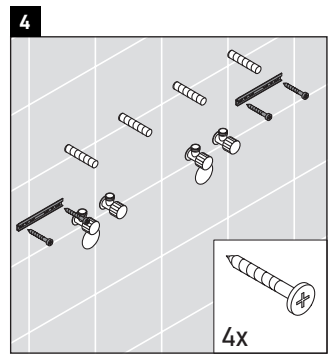

Best.-Nr. KT6649/16.09.2