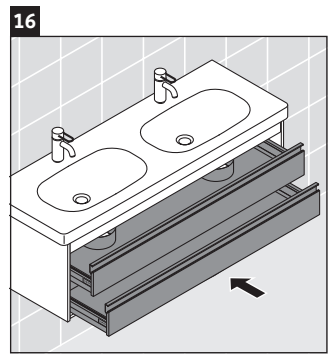

Best.-Nr. KT6649/16.09.2