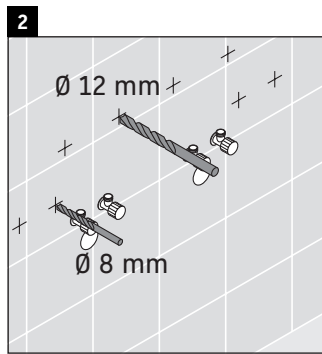

Best.-Nr. KT6649/16.09.2