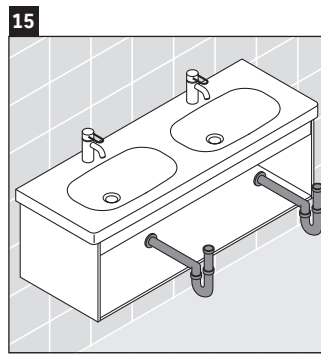

Best.-Nr. KT6649/16.09.2