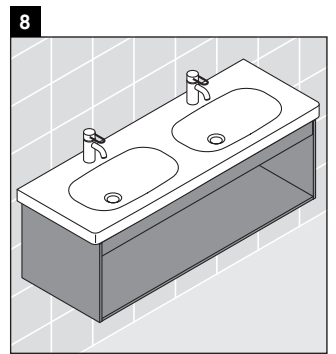

Best.-Nr. KT6649/16.09.2