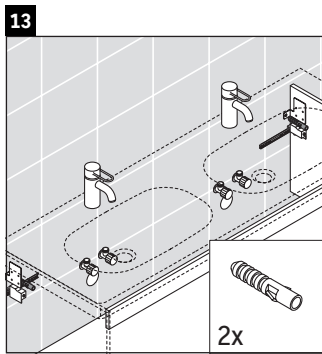

Best.-Nr. KT6649/16.09.2