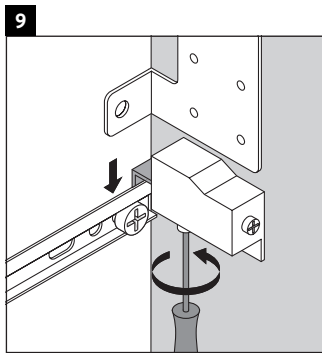

Best.-Nr. KT6649/16.09.2