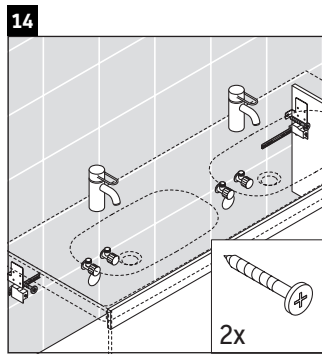

Best.-Nr. KT6649/16.09.2