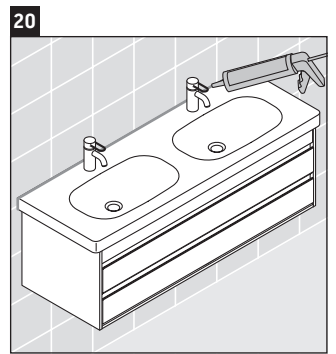

Best.-Nr. KT6649/16.09.2