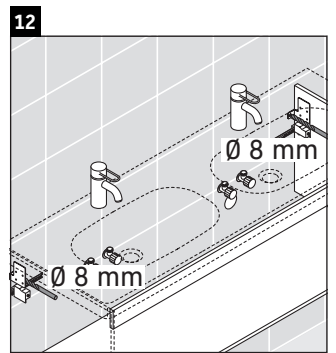

Best.-Nr. KT6649/16.09.2