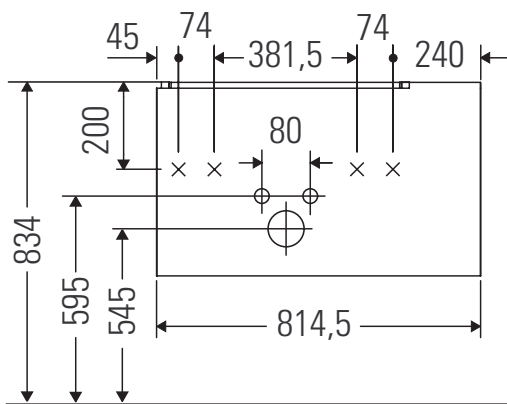

L-Cube

LC 6191

Montagehandleiding

W mm	X mm
17	834

ME by Starck # 234583

Aanwijzingen betreffende het gebruik

De badmeubel-serie voldoet aan de geldende normen en richtlijnen op het moment van de levering en is ontworpen voor gebruik in badkamers. Een direct contact met water, bijv. bij het douchen moet worden vermeden.