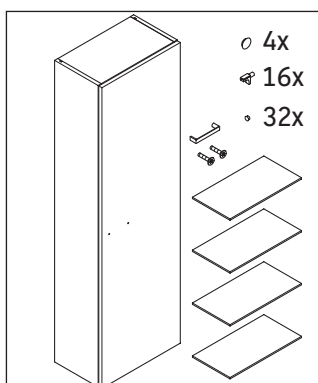

XBase

XB 1143 L/R

Montagehandleiding

A mm	B mm
400	324

Aanwijzingen betreffende het gebruik

De badmeubel-serie voldoet aan de geldende normen en richtlijnen op het moment van de levering en is ontworpen voor gebruik in badkamers. Een direct contact met water, bijv. bij het douchen moet worden vermeden.