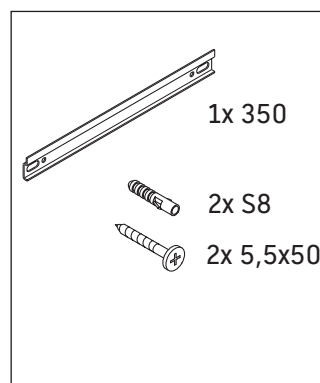

XBase

XB 1143 L/R

Montagehandleiding

A mm	B mm
400	324

Aanwijzingen betreffende het gebruik

De badmeubel-serie voldoet aan de geldende normen en richtlijnen op het moment van de levering en is ontworpen voor gebruik in badkamers. Een direct contact met water, bijv. bij het douchen moet worden vermeden.