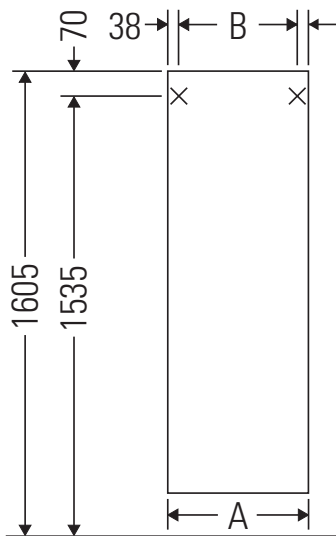

XBase

XB 1143 L/R

Montagehandleiding

A mm	B mm
400	324

Aanwijzingen betreffende het gebruik

De badmeubel-serie voldoet aan de geldende normen en richtlijnen op het moment van de levering en is ontworpen voor gebruik in badkamers. Een direct contact met water, bijv. bij het douchen moet worden vermeden.