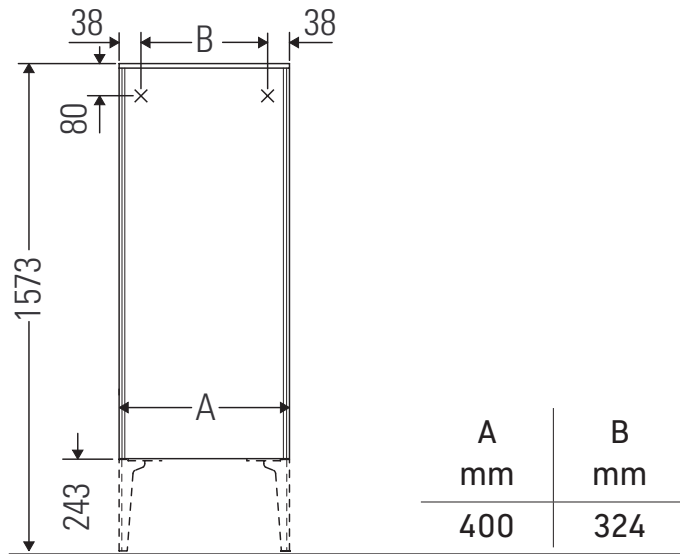

XViu

XV 1315 L/R

Montagehandleiding

Aanwijzingen betreffende het gebruik

De badmeubel-serie voldoet aan de geldende normen en richtlijnen op het moment van de levering en is ontworpen voor gebruik in badkamers. Een direct contact met water, bijv. bij het douchen moet worden vermeden.