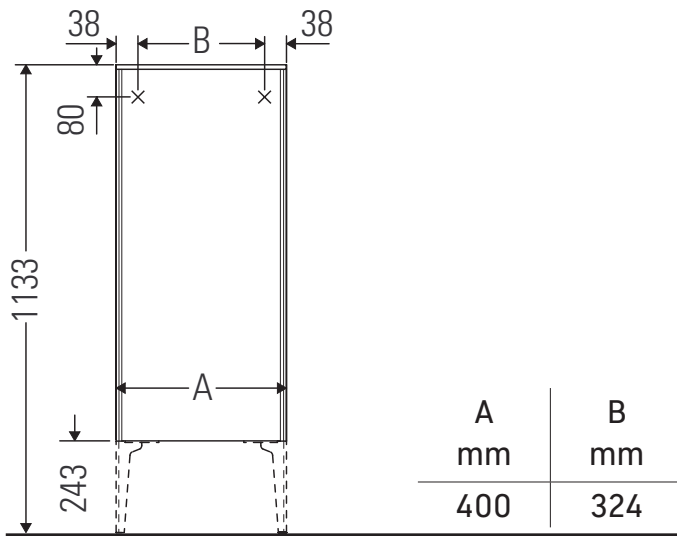

XViu

XV 1360 L/R

Montagehandleiding

Aanwijzingen betreffende het gebruik

De badmeubel-serie voldoet aan de geldende normen en richtlijnen op het moment van de levering en is ontworpen voor gebruik in badkamers. Een direct contact met water, bijv. bij het douchen moet worden vermeden.