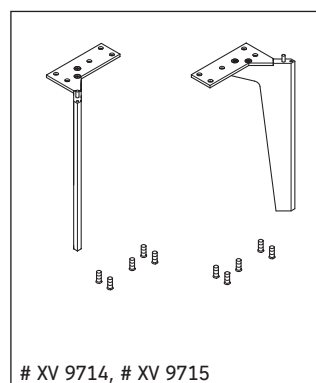

XViu

XV 1360 L/R

Montagehandleiding

Aanwijzingen betreffende het gebruik

De badmeubel-serie voldoet aan de geldende normen en richtlijnen op het moment van de levering en is ontworpen voor gebruik in badkamers. Een direct contact met water, bijv. bij het douchen moet worden vermeden.