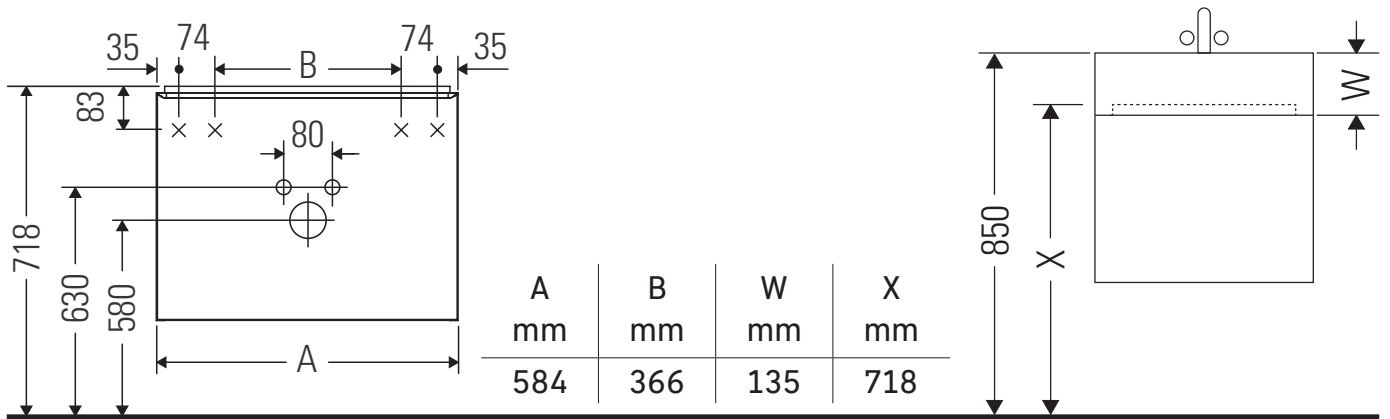

D-Neo

DE 4329

Montagehandleiding

Vero Air # 236860

Aanwijzingen betreffende het gebruik

De badmeubel-serie voldoet aan de geldende normen en richtlijnen op het moment van de levering en is ontworpen voor gebruik in badkamers. Een direct contact met water, bijv. bij het douchen moet worden vermeden.