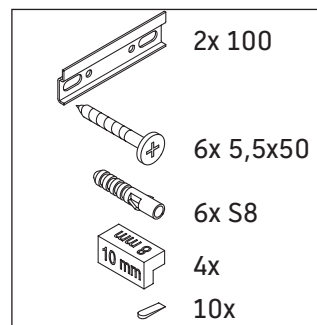

D-Neo

DE 4329

Montagehandleiding

Vero Air # 236860

Aanwijzingen betreffende het gebruik

De badmeubel-serie voldoet aan de geldende normen en richtlijnen op het moment van de levering en is ontworpen voor gebruik in badkamers. Een direct contact met water, bijv. bij het douchen moet worden vermeden.