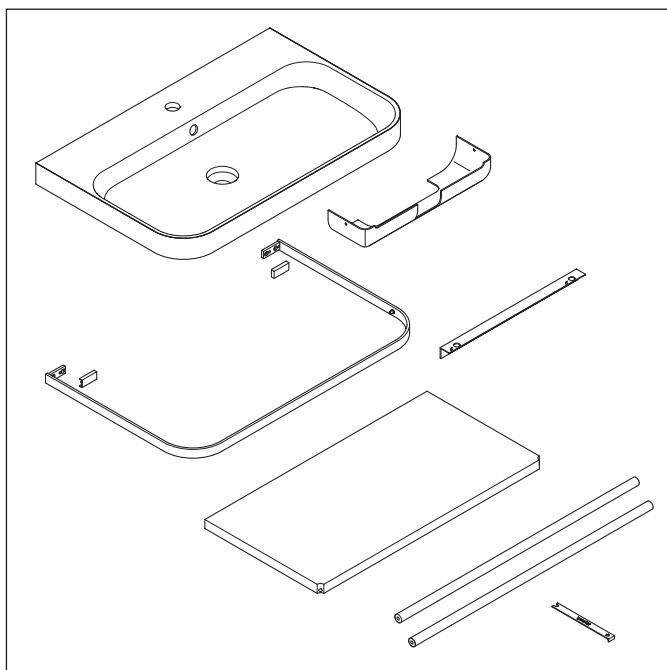

Happy D.2 Plus

HP 4735

Montagehandleiding

Aanwijzingen betreffende het gebruik

De badmeubel-serie voldoet aan de geldende normen en richtlijnen op het moment van de levering en is ontworpen voor gebruik in badkamers. Een direct contact met water, bijv. bij het douchen moet worden vermeden.