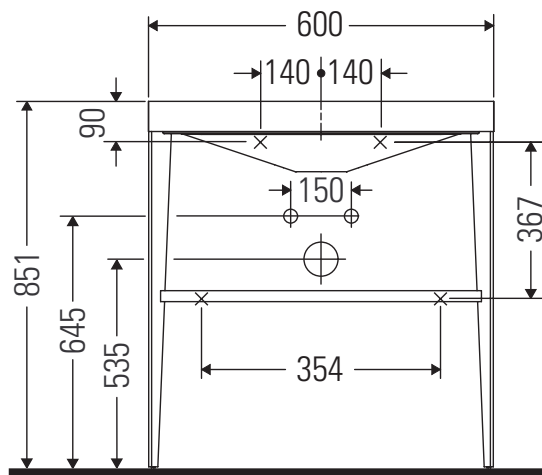

XViu

XV 4714

Montagehandleiding

Aanwijzingen betreffende het gebruik

De badmeubel-serie voldoet aan de geldende normen en richtlijnen op het moment van de levering en is ontworpen voor gebruik in badkamers. Een direct contact met water, bijv. bij het douchen moet worden vermeden.