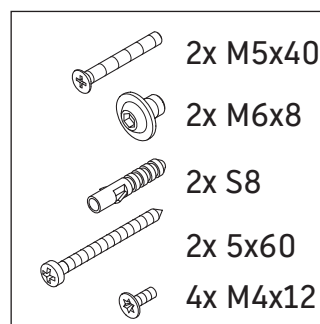

XViu

XV 4717

Montagehandleiding

Aanwijzingen betreffende het gebruik

De badmeubel-serie voldoet aan de geldende normen en richtlijnen op het moment van de levering en is ontworpen voor gebruik in badkamers. Een direct contact met water, bijv. bij het douchen moet worden vermeden.