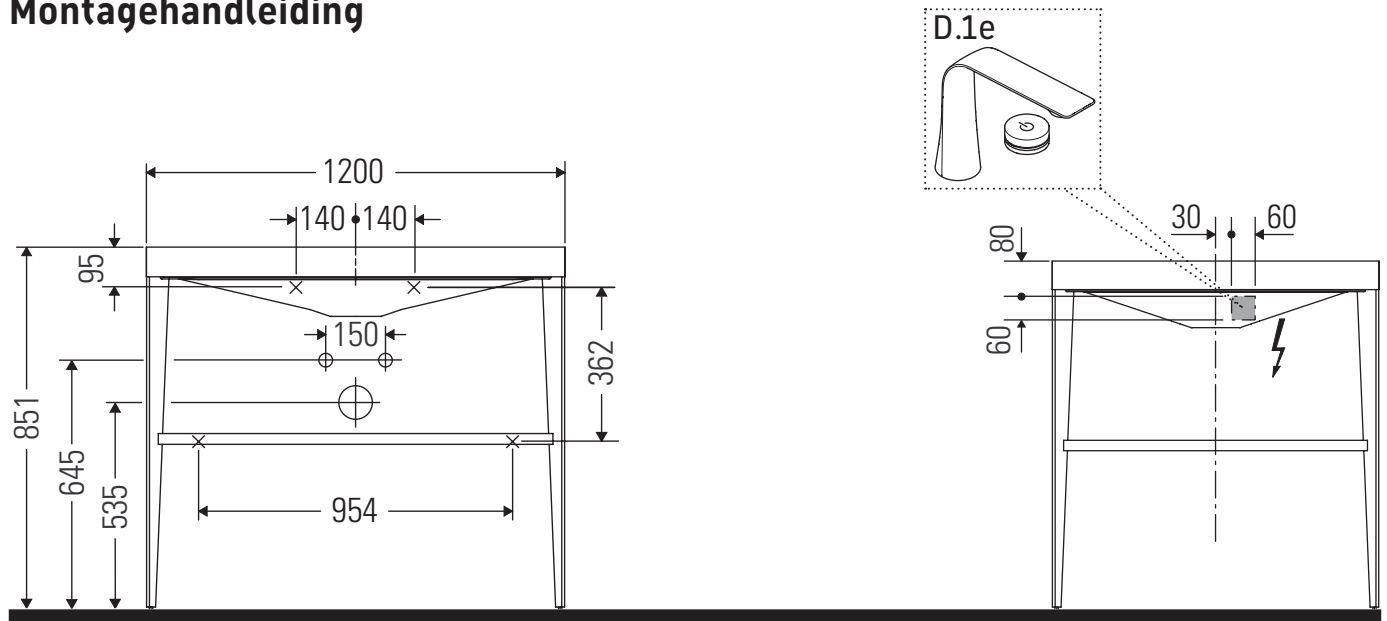

XViu

XV 4717

Montagehandleiding

Aanwijzingen betreffende het gebruik

De badmeubel-serie voldoet aan de geldende normen en richtlijnen op het moment van de levering en is ontworpen voor gebruik in badkamers. Een direct contact met water, bijv. bij het douchen moet worden vermeden.