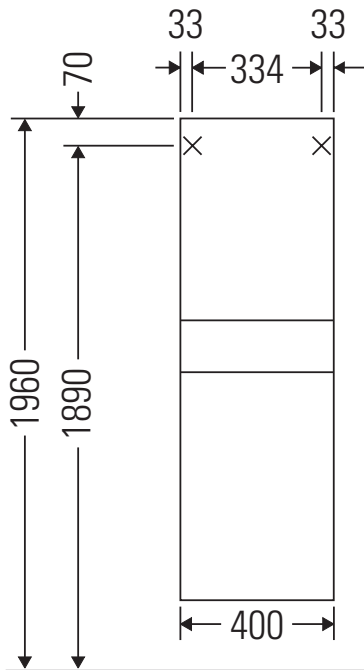

Zencha

ZE 1353 L/R

Montagehandleiding

Aanwijzingen betreffende het gebruik

De badmeubel-serie voldoet aan de geldende normen en richtlijnen op het moment van de levering en is ontworpen voor gebruik in badkamers. Een direct contact met water, bijv. bij het douchen moet worden vermeden.