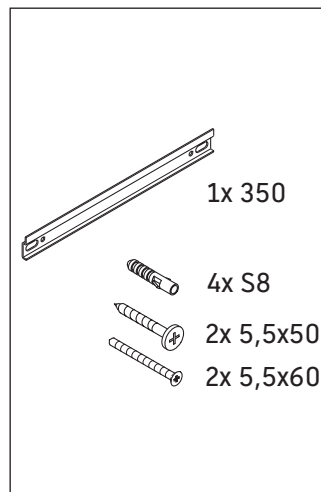

Zencha

ZE 1353 L/R

Montagehandleiding

Aanwijzingen betreffende het gebruik

De badmeubel-serie voldoet aan de geldende normen en richtlijnen op het moment van de levering en is ontworpen voor gebruik in badkamers. Een direct contact met water, bijv. bij het douchen moet worden vermeden.