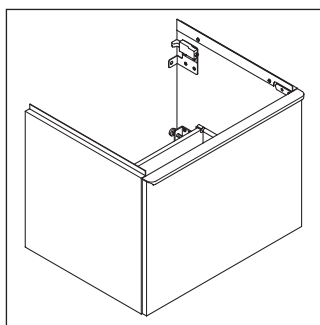

D-Neo

DE 4276

Montagehandleiding

Soleil by Starck # 237760

Aanwijzingen betreffende het gebruik

De badmeubel-serie voldoet aan de geldende normen en richtlijnen op het moment van de levering en is ontworpen voor gebruik in badkamers. Een direct contact met water, bijv. bij het douchen moet worden vermeden.