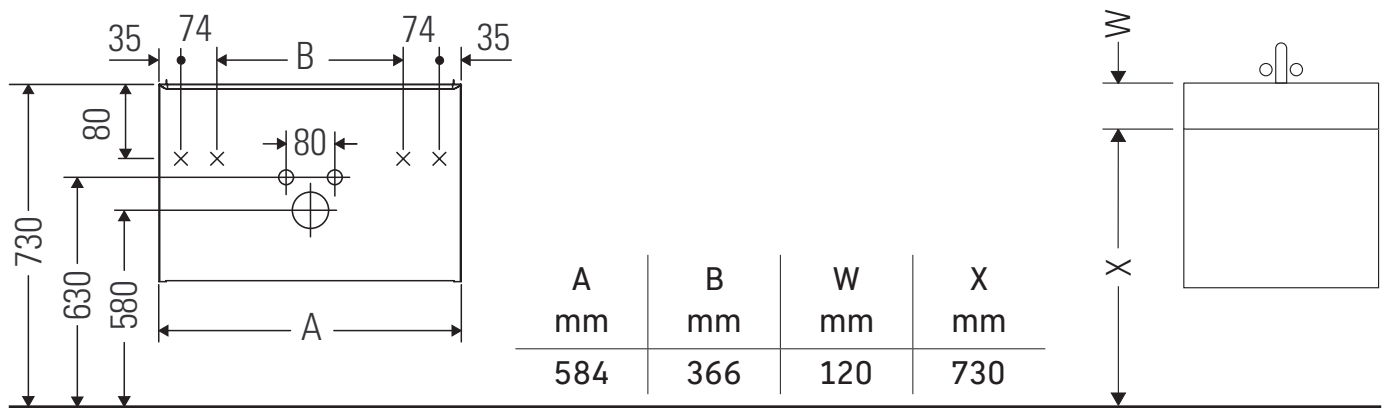

D-Neo

DE 4276

Montagehandleiding

Soleil by Starck # 237760

Aanwijzingen betreffende het gebruik

De badmeubel-serie voldoet aan de geldende normen en richtlijnen op het moment van de levering en is ontworpen voor gebruik in badkamers. Een direct contact met water, bijv. bij het douchen moet worden vermeden.